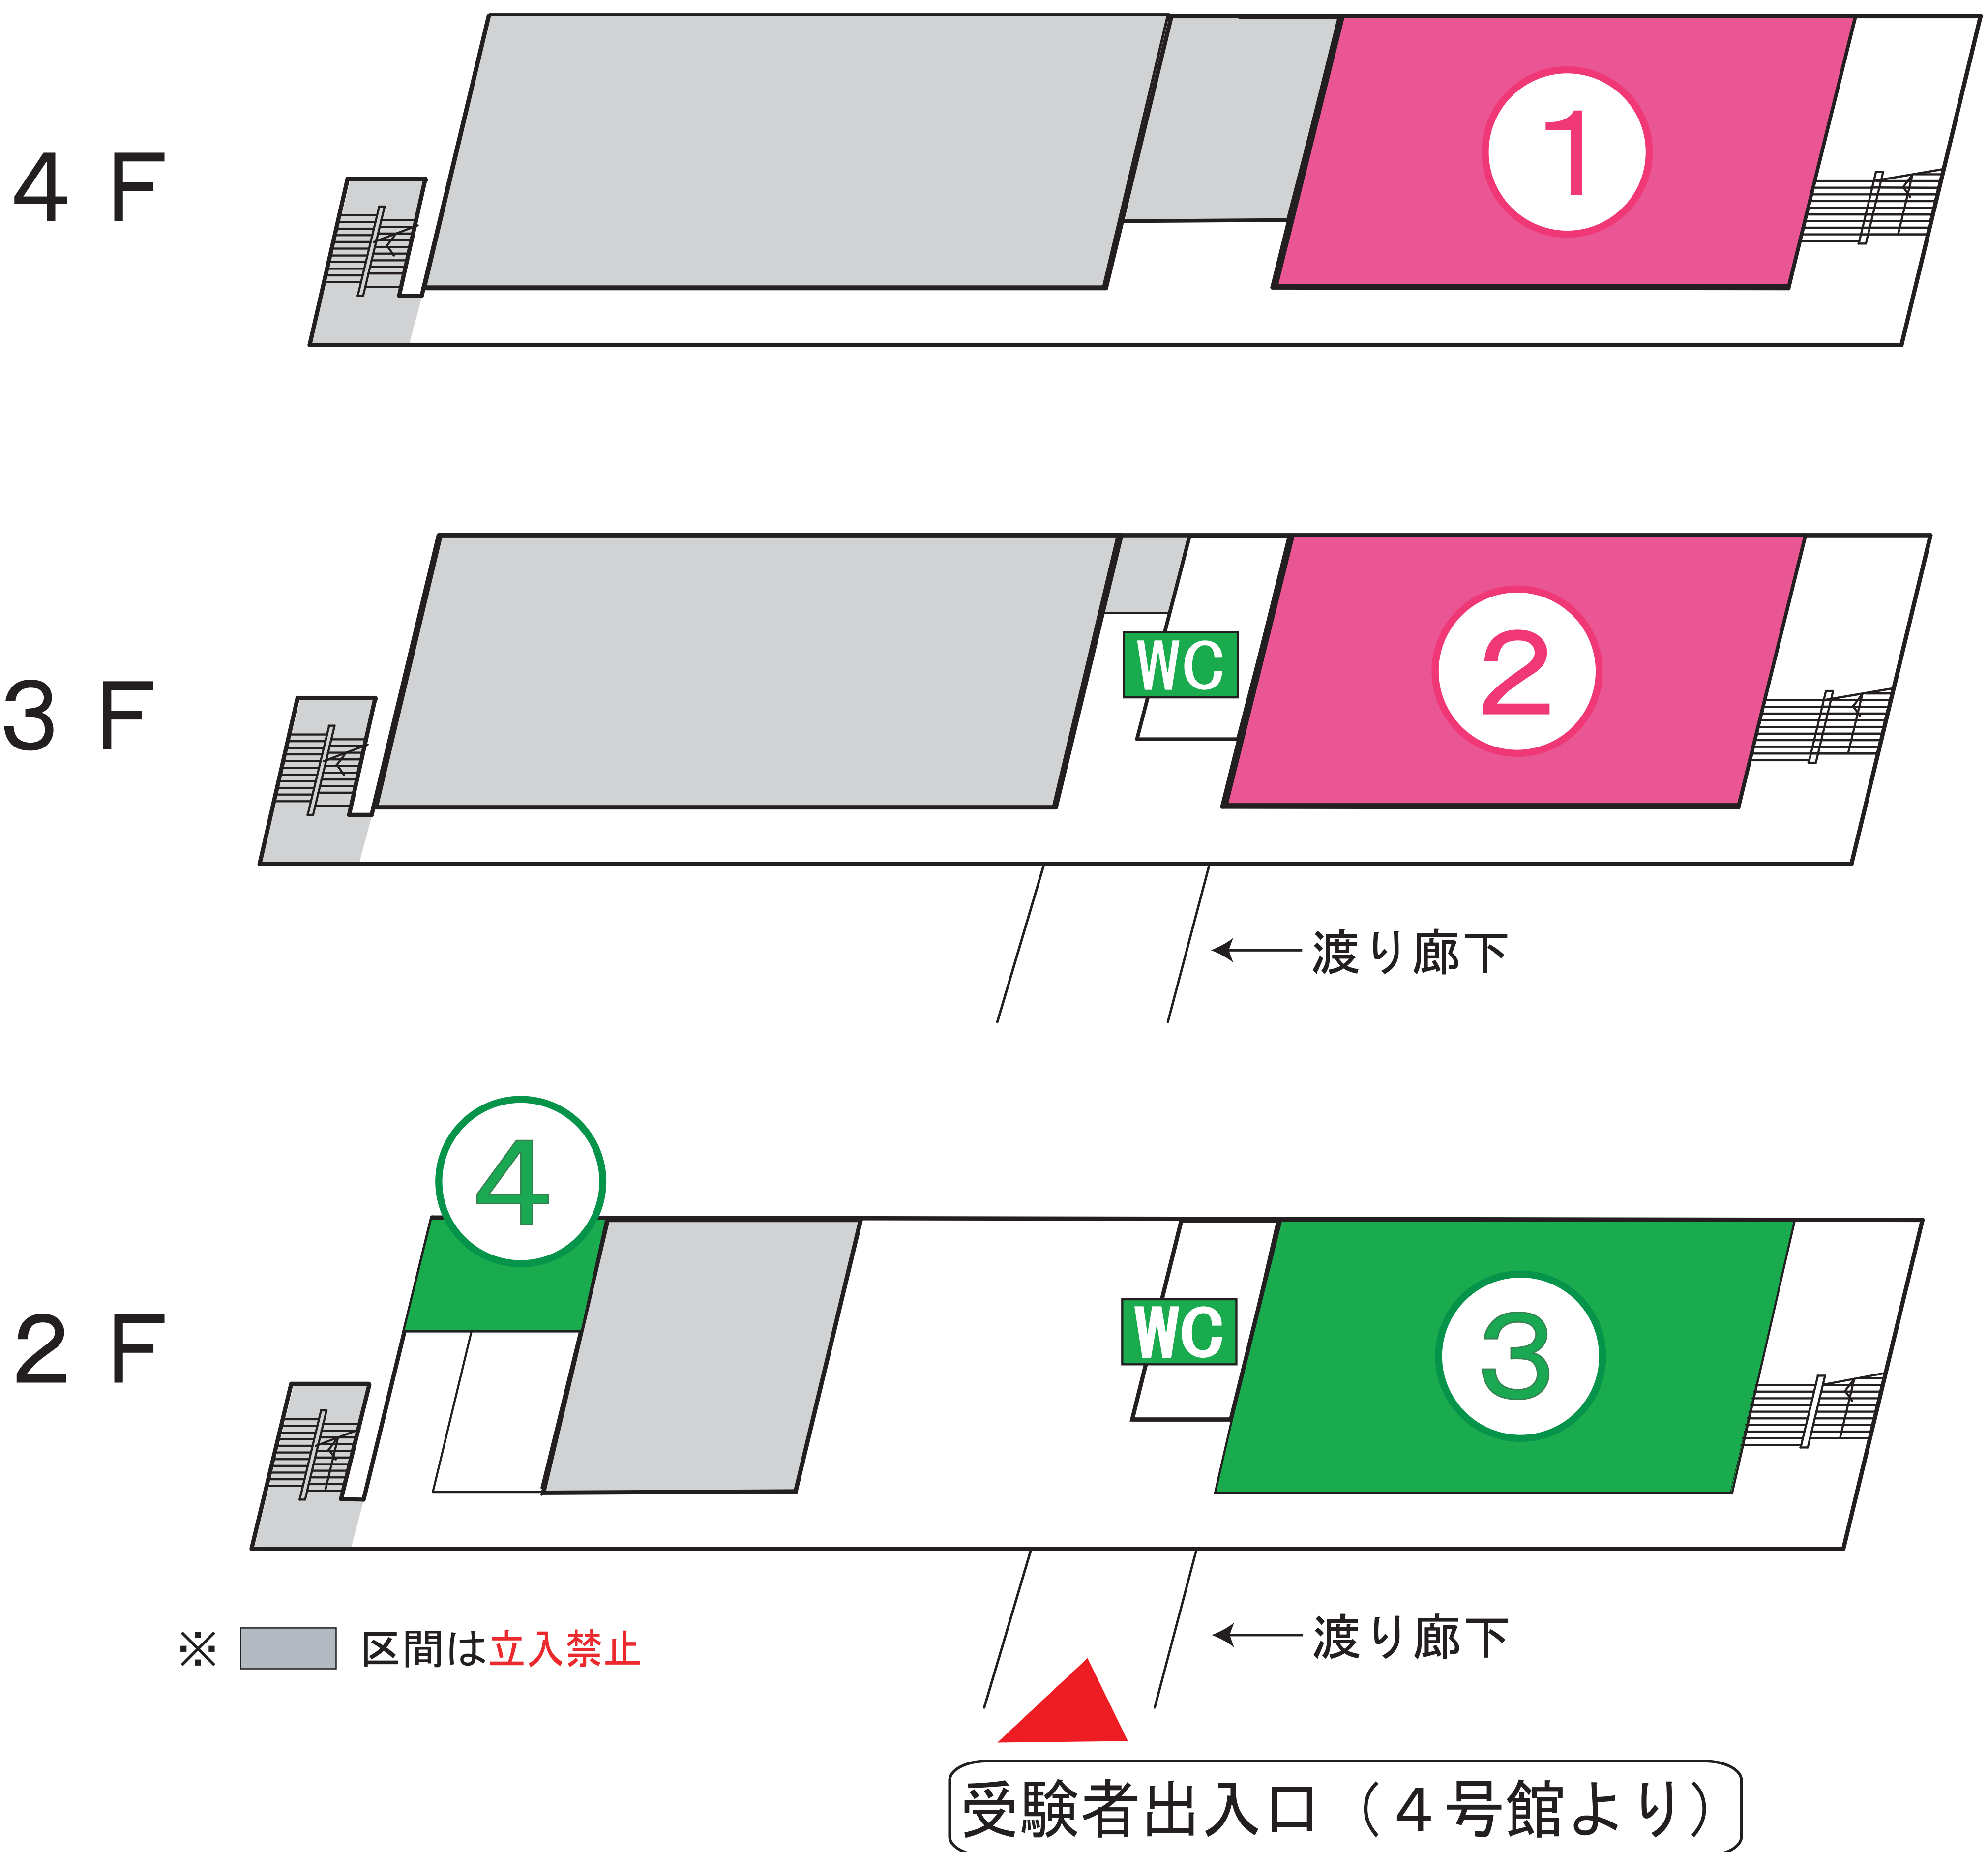

試験会場案内図

教養教育 5号館

5号館へは、4号館から入り、【2階】の渡り廊下を使用してください。

第 1	試験室	番号	1001～1084
第 2	試験室	番号	1085～1168

第 3	試験室	番号	1169～1250
第 4	試験室	番号	1251