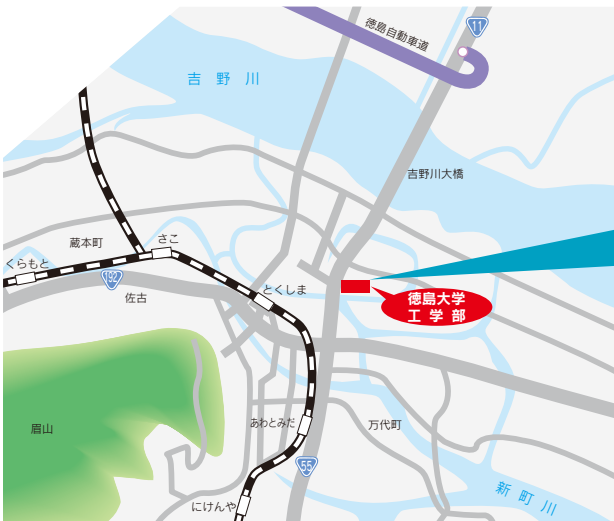

「キャリア学習ポートフォリオとその活用について考える」

参加申込書

申込み期限／平成25年8月20日(火)

Fax 088-656-9324 (E-mail・郵送での受付も可)

ふりがな				同伴される方があれば、 人数もお知らせください
参加者氏名				ほか 名
団体名				
連絡先	-	-	F A X	-
Eメール				
通信欄	セミナー終了後の懇談会への参加			希望する ・ 希望しない
	その他の要望など			

※当日参加も歓迎しますが、できるだけ事前申込をお願いします。
※車でご来場の方は、工学部正門入口から入って、附属図書館南側の駐車場をご利用下さい。

お問い合わせ・連絡先

徳島大学キャリア支援センター・キャリア教育推進室

〒770-8502 徳島市南常三島町 1-1 Tel&Fax / 088-656-9324

E-mail / ce_hosa@career.tokushima-u.ac.jp

セミナー会場 / 徳島市南常三島町2-1
徳島大学工学部内

徳島大学周辺マップ