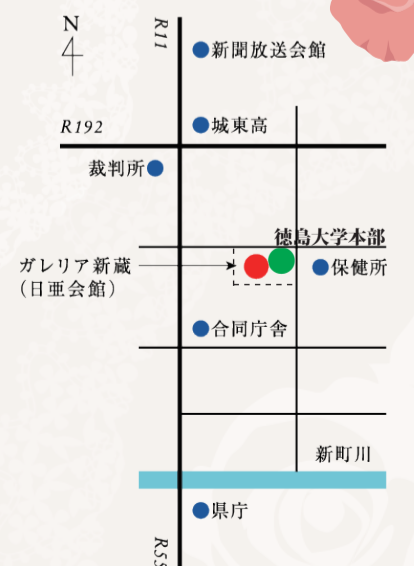

平成
24
年度

徳島大学 職員文化祭

2012年10月20日 (土) ~ 11月1日 (木)
午前10時~午後5時

場所

徳島大学ギャラリー新蔵
〒770-8501 徳島市新蔵町 2-24
徳島大学本部裏 (駐車場有)

連絡先

- 総務部企画・評価課長
khkachou@tokushima-u.ac.jp
TEL : 088-656-7020
- 医歯薬事務部学務課長
isygakumuka@tokushima-u.ac.jp
TEL : 088-633-7025

交通案内 徳島駅前より

- 徒歩の場合 15分
- バス利用の場合 6分
徳島駅前より徳島バス「富岡・橘」行、
徳島市営バス「津田」行又は小松島
市営バス各方面行に乗車し、「新蔵町」
下車徒歩1分

GALLERIA
SHINKURA

新蔵