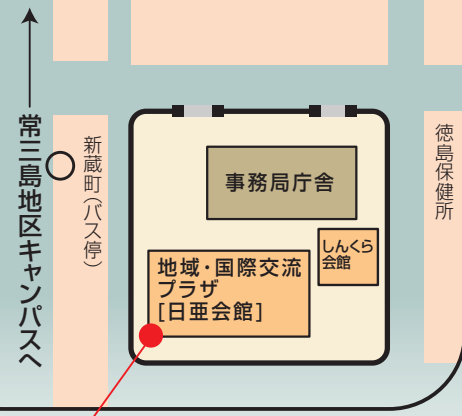

新蔵地区キャンパスマップ

*常三島キャンパスまで徒歩15分

地域・国際交流プラザ[日亜会館]

1F: ガレリア新蔵、地域連携推進室
徳島大学の地域連携・社会交流活動拠点として、1)各種イベントの開催、2)教育研究活動の展示紹介などに活用されます。「ガレリア新蔵」エリアにはLEDディスプレイや可動式展示スクリーン、展示室には展示ケースや大学紹介展示パネル、情報検索コーナーなどが設備されています。

2F: 留学生センター
留学生センターでは下記の業務を行っています。
●日本語教育
全学日本語コース/初級～上級、本学的全留学生対象日本語・日本事情/上級以上、学部留学生の共通教育科目日本語研修コース/国費留學生中心の講習(毎日4、5時間)日韓理工系コース/中級、文科省の日韓プログラム集中講習
●海外留学相談/留学に関する各種相談を受け付けています。
●留学生の生活相談/トラブル、悩み事等の相談室を設置しました。

ホームページ
<http://www.isc.tokushima-u.ac.jp/>

3F: 放送大学徳島学習センター

4F: 留学生宿舍

生協売店 土・日・祝休業
営業時間8:15-20:00
旅行代理店もあります。

第一食堂 土・日・祝休業
営業時間
1階食堂 8:00-20:00
2階食堂 11:30-13:00

郵便局のATM

マルチメディアA棟
ピアノ練習用の個室があり、誰でも使える。

高度情報化基盤センター
2、3階のパソコンは22:00まで使用可能。

第二食堂 土・日・祝休業
営業時間 8:15-19:00
コンビニもあります。

エルボ・インディゴ(レストラン)
土・日・祝休業 営業時間 8:30-16:00

工学部中庭[キャンパスモール]

図書館横休憩所

総合科学部 自習スペース

学生支援室
総合科学部1号館南棟1階
机、椅子、自動販売機(飲料)

スタジオ
総合科学部3号館東1～3階
(授業・講演等に使用する場合がありますのであてている時のみ)
設備:机、椅子、自動販売機(1階のみ)

全学共通教育センター学習支援室
総合科学部3号館東1階スタジオ一角
机、椅子、辞書、経済新聞、参考書籍、ホワイトボード等
教員の待機時間には、学習の相談にのってくれます。

工学部
学生自習室
工学部共通講義棟3F 西端
机、椅子(約80名分 収容)、エアコン
同じ場所に、工学部学びの相談室が設置されています。
相談にのってくれる他、パソコンも使用できます。

リフレッシュコーナー
工学部共通講義棟2F～6F
中央エレベーター横のスペース
ソファ・椅子(合わせて40名分)、
小型テーブル(数台)