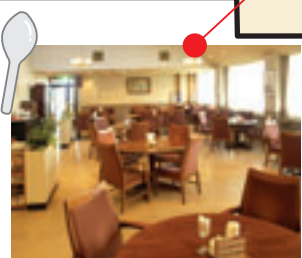

休憩スペース
工学部 工業会館と第2食堂の区画(屋外)
ベンチ・テーブル 各数台

その他
徳島大学生協前(屋外)
設備:机、椅子、テント

学生会館1階
設備:机、椅子、雑誌

学生相談室B館1階
困り事、悩み事などの相談はここへ
*開室時間等は本誌p.5参照

就職支援室

保健管理センター/相談室
病気、けがの場合はここへ。
「心の病気」の相談もしています。

銀行ATM
学生会館入口
阿波銀行
徳島銀行
徳島信用金庫
共通

薬学部スタジオプラザ
勉学に、語らいに

- 蔵本会館**
1階 ■学生食堂 土・日・祝休日
営業時間 8:15-19:00
■喫茶室 土・日・祝休日
営業時間 10:00-16:00
2階 アルバイト情報コーナー、ピアノ
キャンプやスキー用品の無料貸出
テニスコートや体育館、
和室の予約もこちらで
- 就職支援室蔵本分室**
- 蔵本保健室** 13:00-17:00
病気、けがの場合はここへ
- 学生相談室蔵本地区分室**
毎週火曜日13:30-17:30

生協売店
営業時間 10:00-18:15
お弁当が充実。旅行代理店もあります

蔵本会館南側ベンチ
昼休み、部活の休息はココ!
木陰が気持ちいい

2階
エルボ(レストラン)
土・日・祝休業
営業時間 平日8:30-20:30

図書館南側
勉強の合間に一休み。
そよ風にふかれて。

図書館

天吉うどん
営業時間 平日10:30-18:30
土・日・祝休業

タリーズコーヒー
営業時間 平日7:30-18:30
土・日・祝休業

LAWSON 年中無休
営業時間 7:00-22:00

1階: 病院内郵便局
銀行ATM
阿波銀行
徳島銀行
四国銀行

2階: 理容室
美容室

2階: 食堂・喫茶室
食堂 営業時間 平日8:00-18:00
土・日・祝日8:30-15:30
喫茶室 土・日・祝休業
営業時間 平日8:00-16:30

歯学部	薬学部	医学部	栄養学科	保健学科
学生控室/歯学部2階 ソファ、掲示板、 自動販売機(飲料)、 コピー機、ロッカー	交流広場/薬学部西側 机、椅子、テント	医学部 ミーティング室(2室)/臨床講義棟1階 チュートリアル室(24室)/基礎学実験研究棟4階、 臨床研究棟3・4・5階 学生控室/臨床研究棟2階 机、椅子、パソコン	学習支援室/ 栄養学科実験研究棟2階 机、椅子	学生ホール、テラス/ 保健学科棟1階玄関付近 机、椅子 放射線技術科学専攻学生自習室/ 保健学科棟1階 机、椅子 検査技術科学専攻学生自習室/ 保健学科棟5階