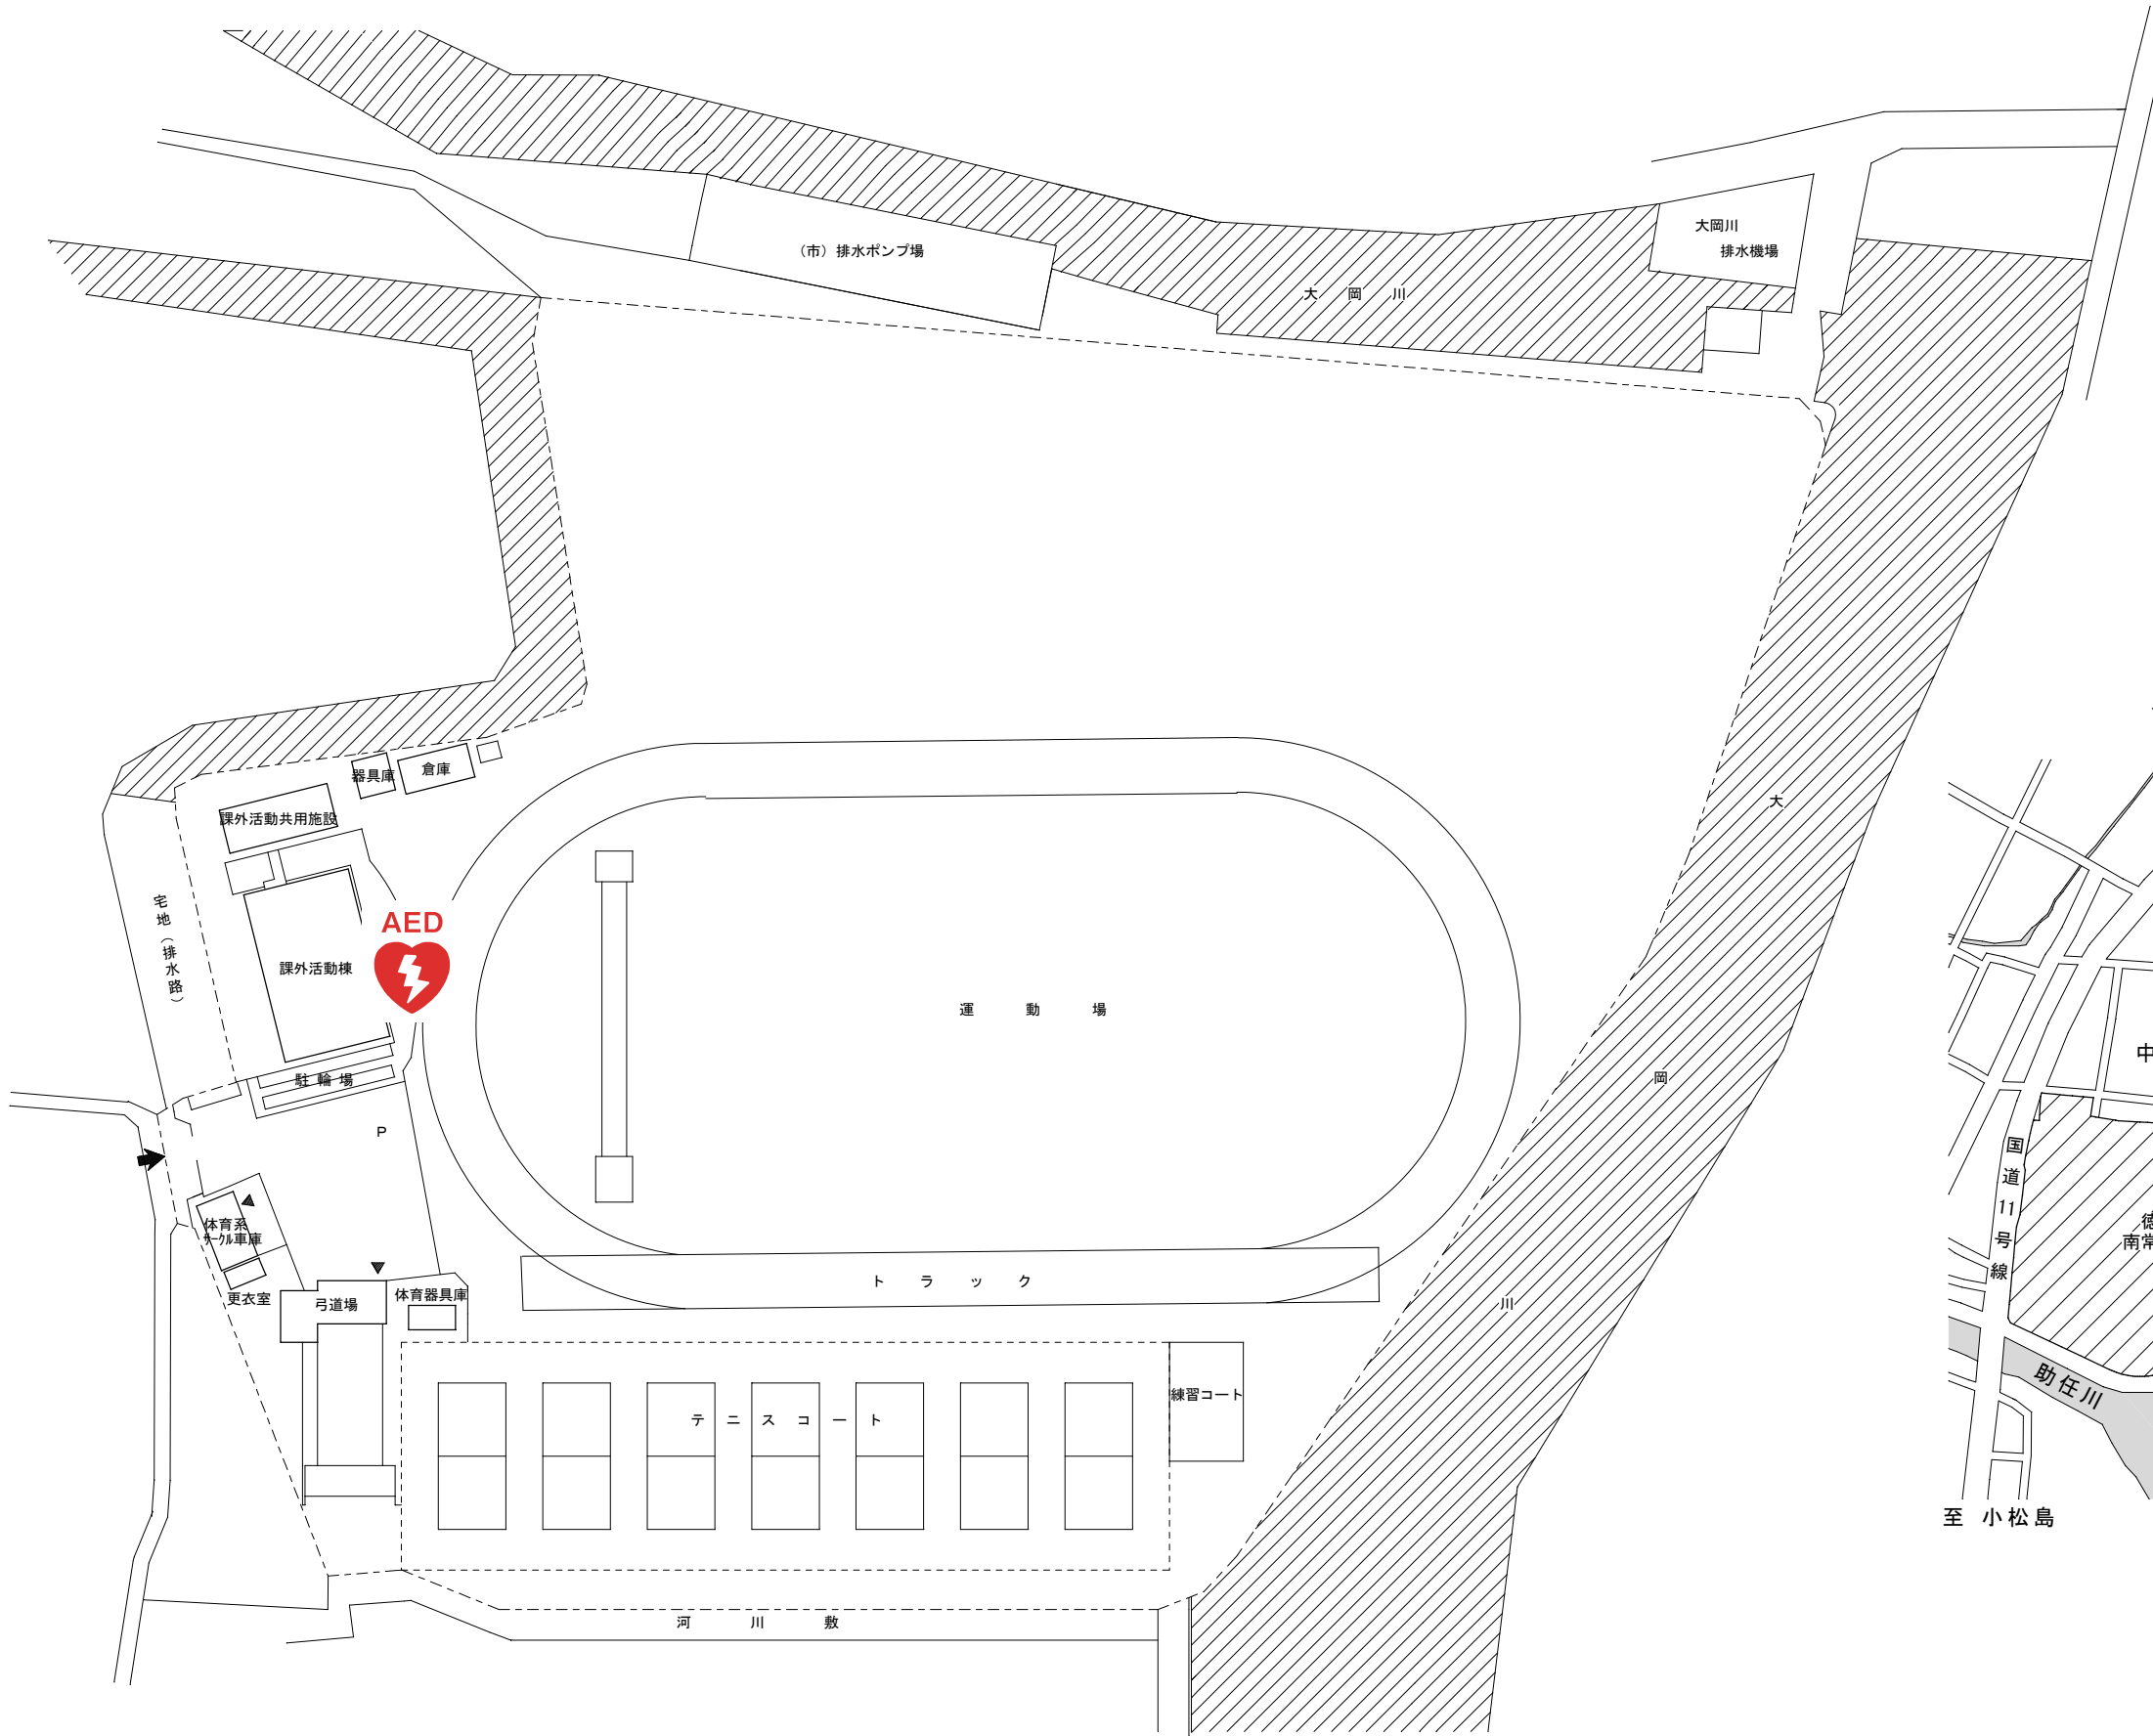

AED配置図（北常三島・運動場）

令和7年7月1日現在

総合運動場クラブハウス
に設置

周辺案内図