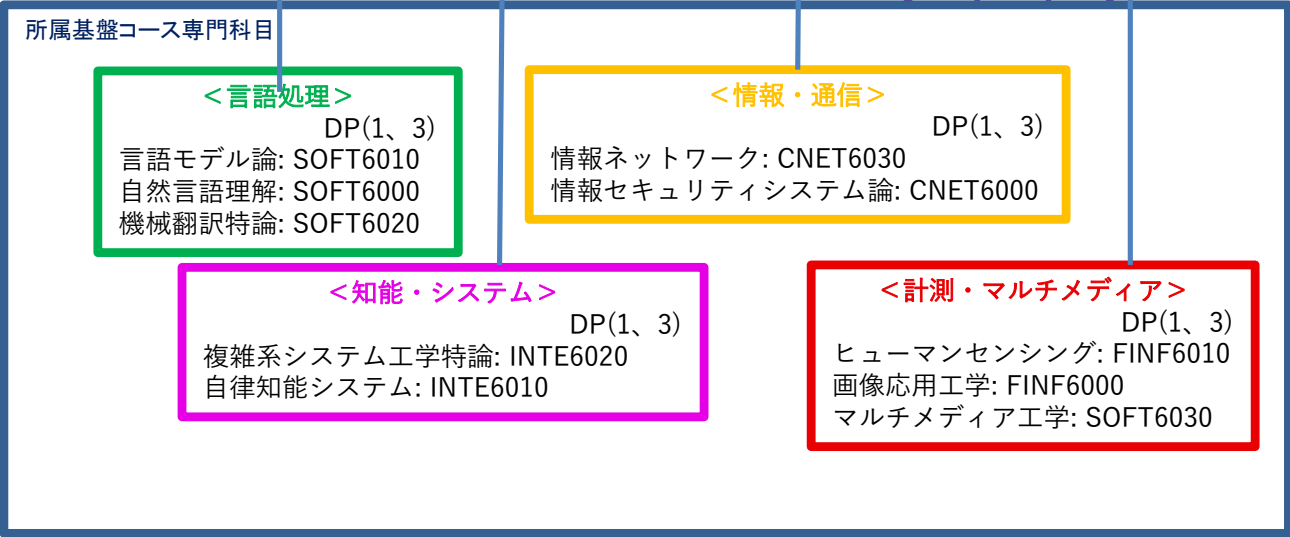

トランスフェラブル
スキル修得科目

- 理工学特別実習
- 知能情報システム特別輪講
- 知能情報システム特別研究

*知能情報システム特別輪講: COPS6900 *理工学特別実習: SCTE6900 *知能情報システム特別研究: COPS6910 DP(1、2、3)

* 付き科目は必修科目を表す