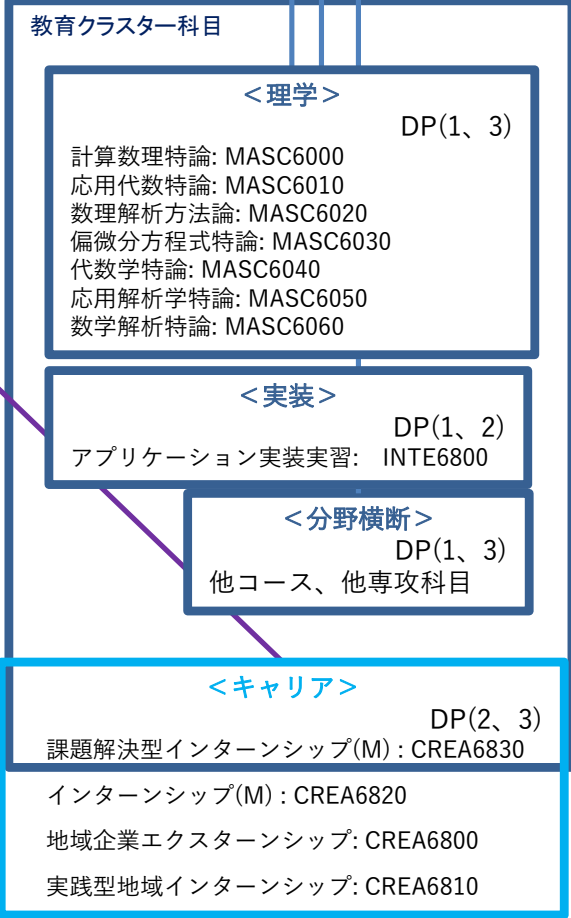

創成科学研究科 理工学専攻 知能情報システムコース(博士前期課程) カリキュラムマップ

ディプロマポリシー(DP)

1. 学識と研究能力及び高度専門職業能力...工学における幅広い教養と情報工学及び知能工学における専門的な知識及びスキルを備え、それらを実社会で応用する能力を有する。
2. 豊かな人格と教養及び自発的意欲...知性と理性が調和した高潔な倫理観と責任感を身につけ、未知の分野に対する興味を持ち、不足している知識があれば自発的に修得するとともに、コミュニケーション及び役割分担を確立して、グループによる共同プロジェクトを管理運営する能力を有する。
3. 国際的発信力及び社会貢献...現代社会に生じている諸問題を発見、設定、分析、解決するとともに、それらを明確かつ論理的に表現し、国内のみならず国際社会に対して、情報を発信したり、吸収したりする能力を有する。

トランスフェラブル
スキル修得科目

- 理工学特別実習
- 知能情報システム特別輪講
- 知能情報システム特別研究

*知能情報システム特別輪講: COPS6900   *理工学特別実習: SCTE6900   *知能情報システム特別研究: COPS6910   DP(1、2、3)

* 付き科目は必修科目を表す