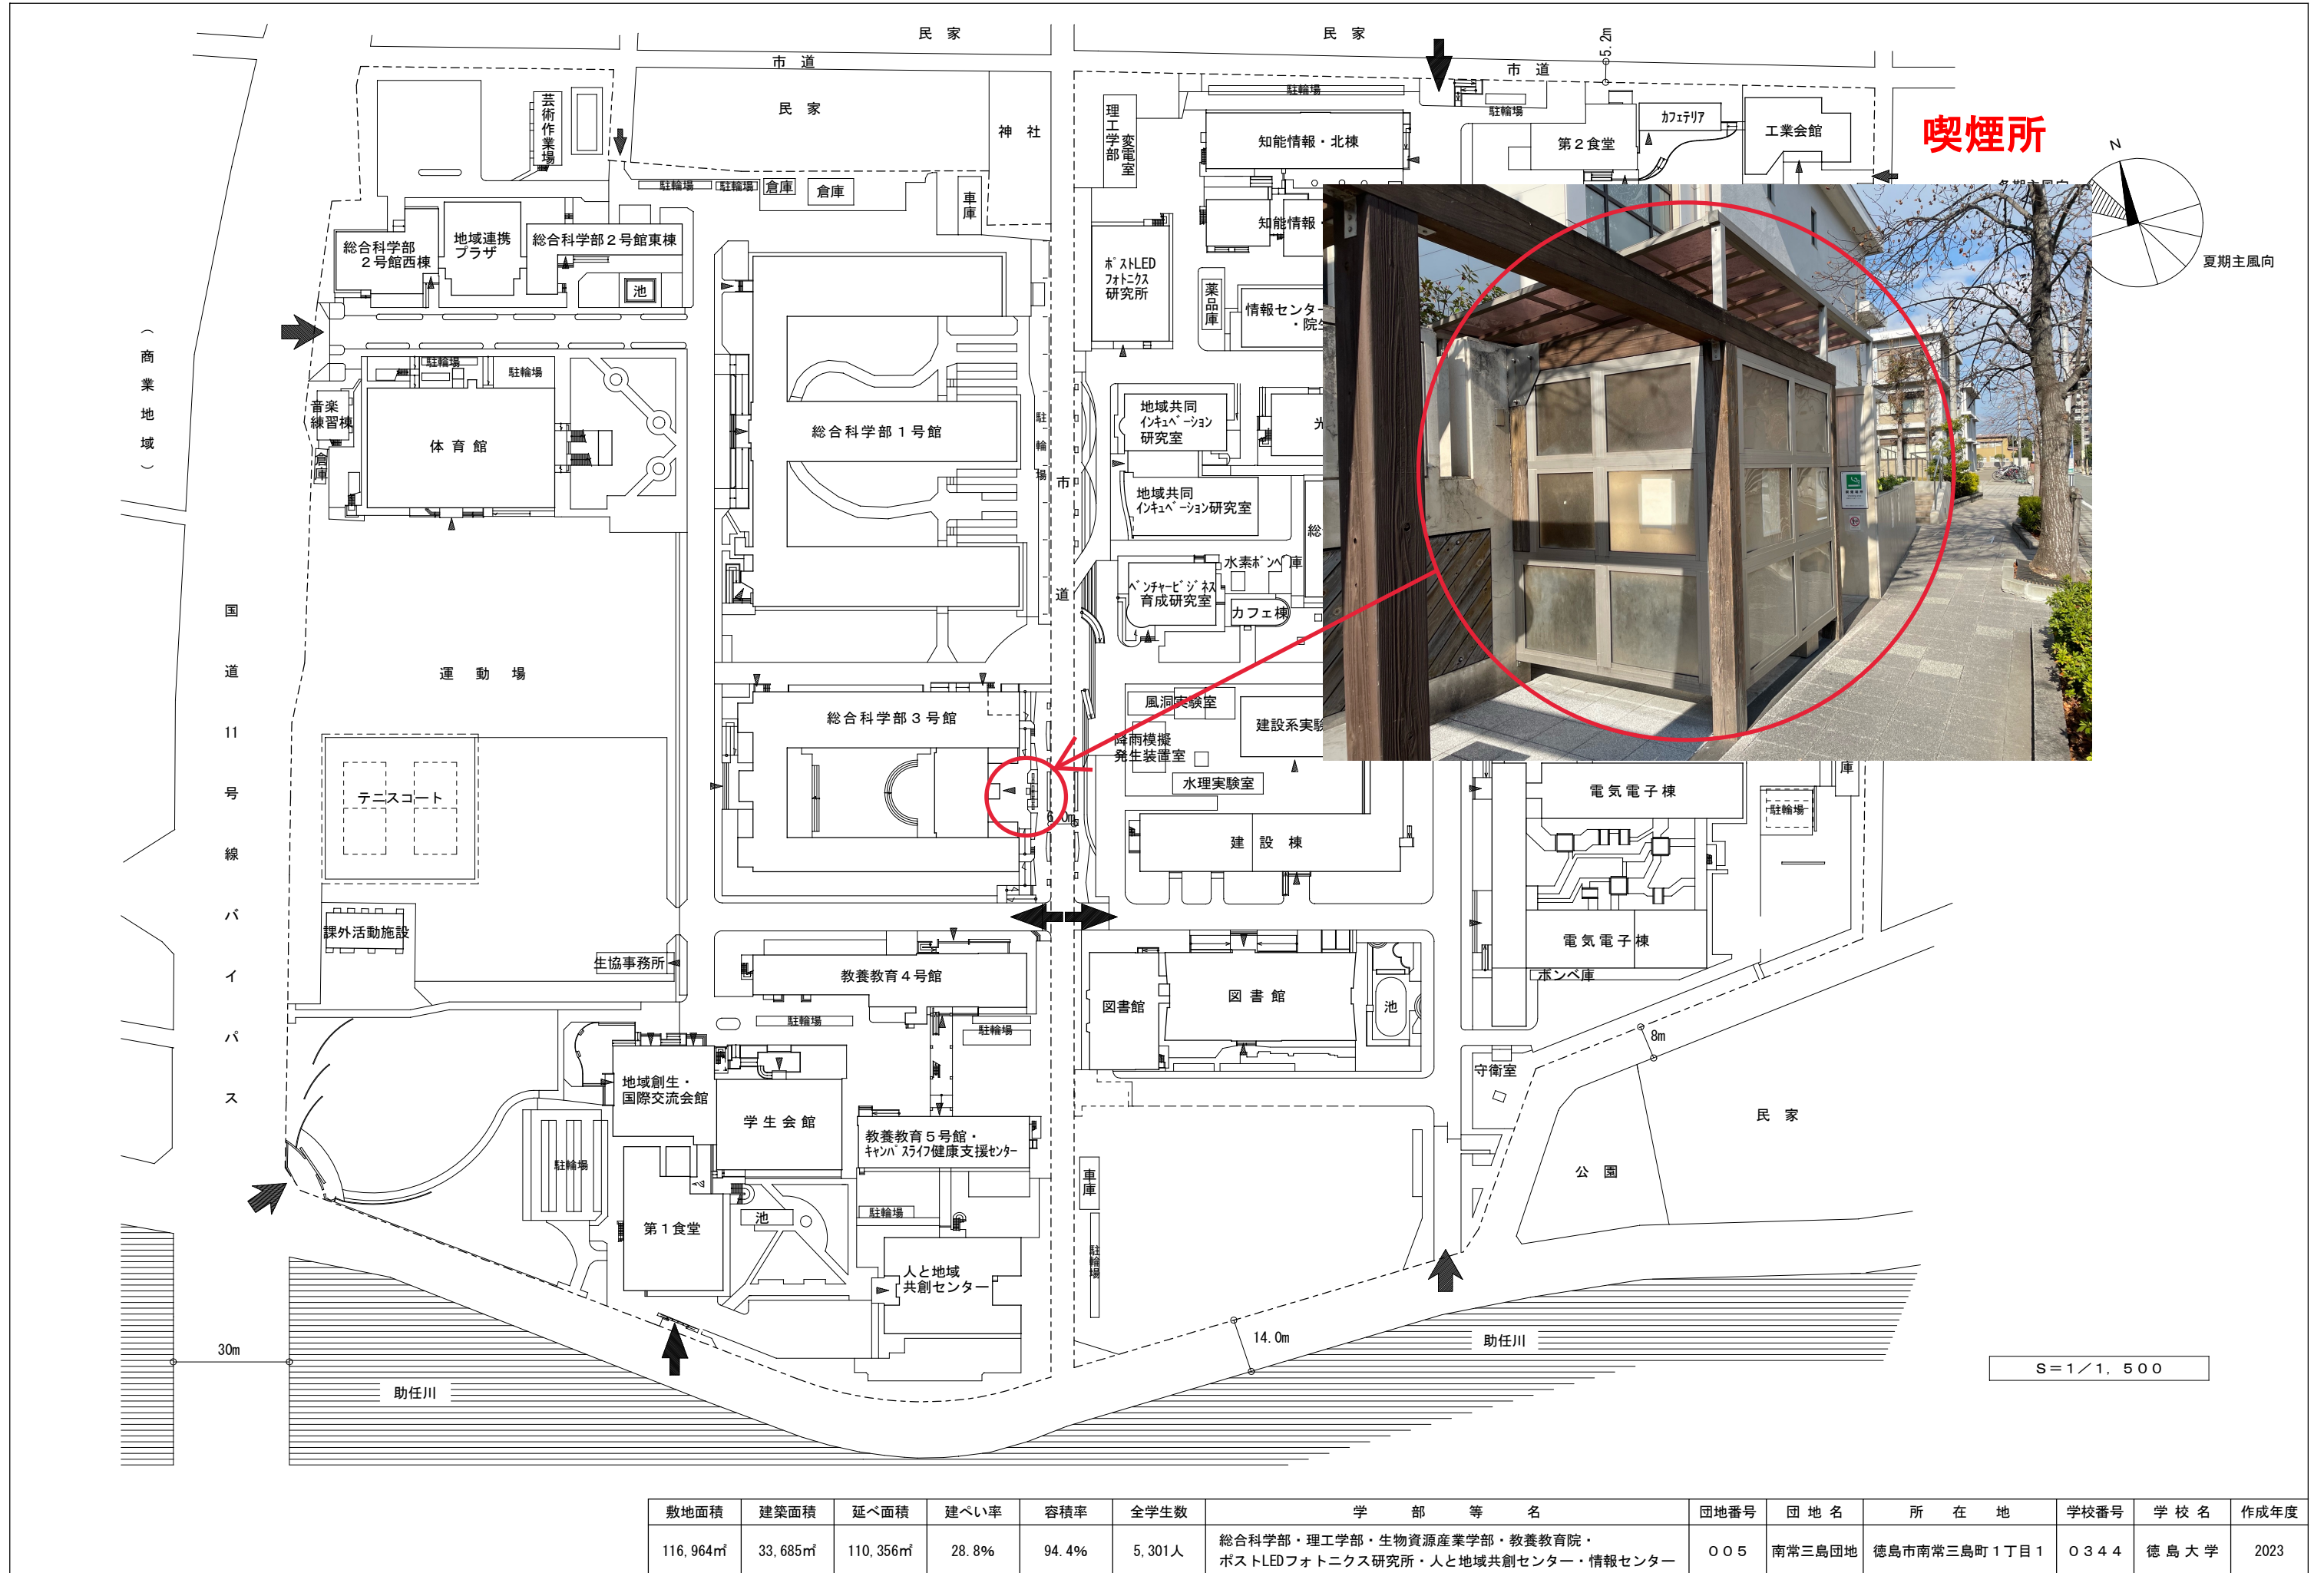

配 置 図

敷地面積	建築面積	延べ面積	建ぺい率	容積率	全学生数	学 部 等 名	団地番号	団 地 名	所 在 地	学校番号	学 校 名	作成年度
116,964㎡	33,685㎡	110,356㎡	28.8%	94.4%	5,301人	総合科学部・理工学部・生物資源産業学部・教養教育院・ポストLEDフォトニクス研究所・人と地域共創センター・情報センター	005	南常三島団地	徳島市南常三島町1丁目1	0344	徳島大学	2023