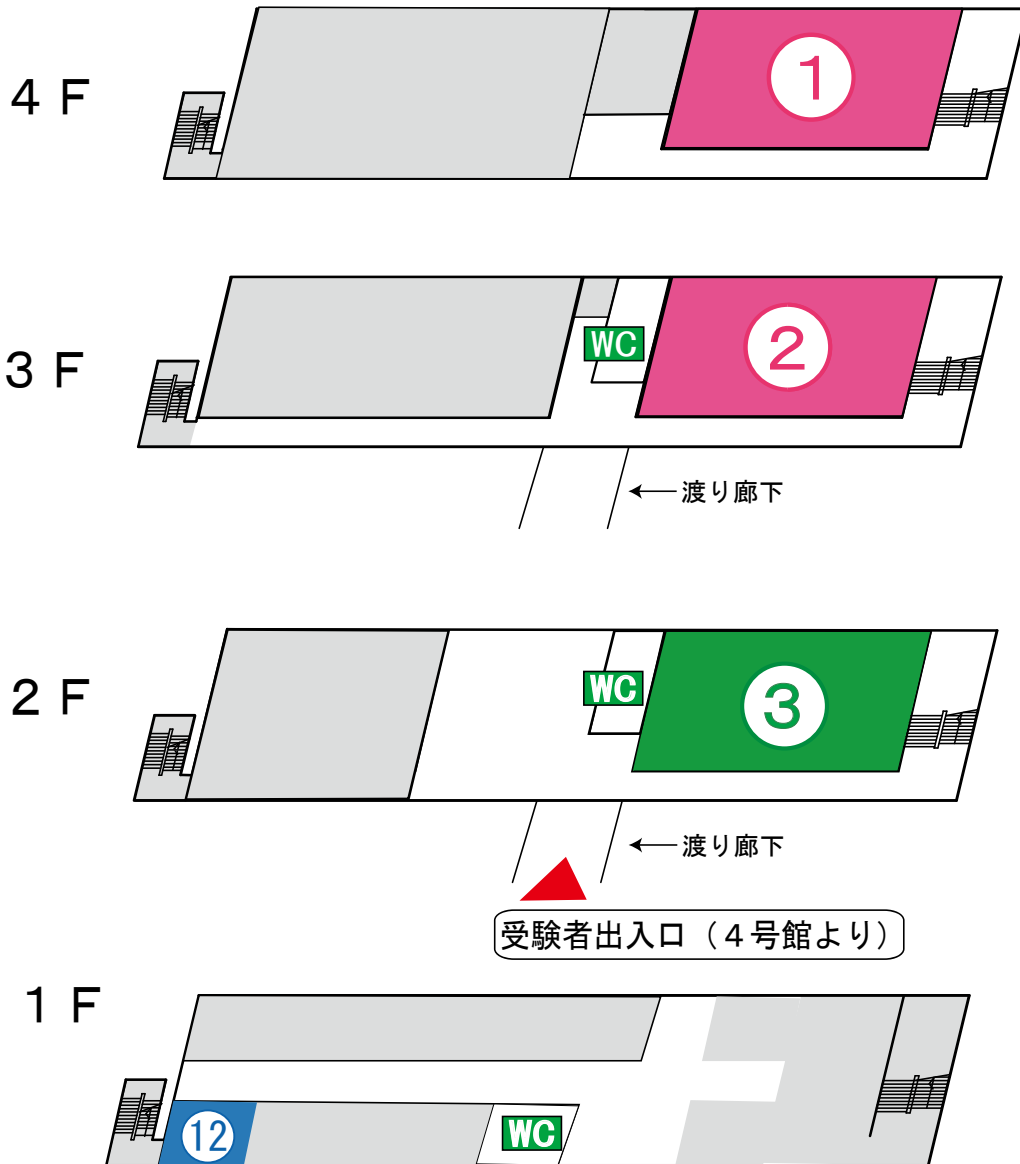

試験会場案内図

教養教育 4号館

※  区間は立入禁止

第 4	試験室	番号	1224~1303
第 5	試験室	番号	1304~1367
第 6	試験室	番号	1368~1370
第 7	試験室	番号	1371~1443
第 8	試験室	番号	1444~1523
第 9	試験室	番号	1524~1578
*第 1	試験室	番号	9001
第 10	試験室	番号	1579~1658
第 11	試験室	番号	1659~1705

試験会場案内図

教養教育 5号館

5号館へは、4号館から入り【2階】の渡り廊下を使用してください。

※  区間は立入禁止

第 1 試験室 番号 1001～1070

第 2 試験室 番号 1071～1152

第 3 試験室 番号 1153～1223

第 12 試験室 番号 1706