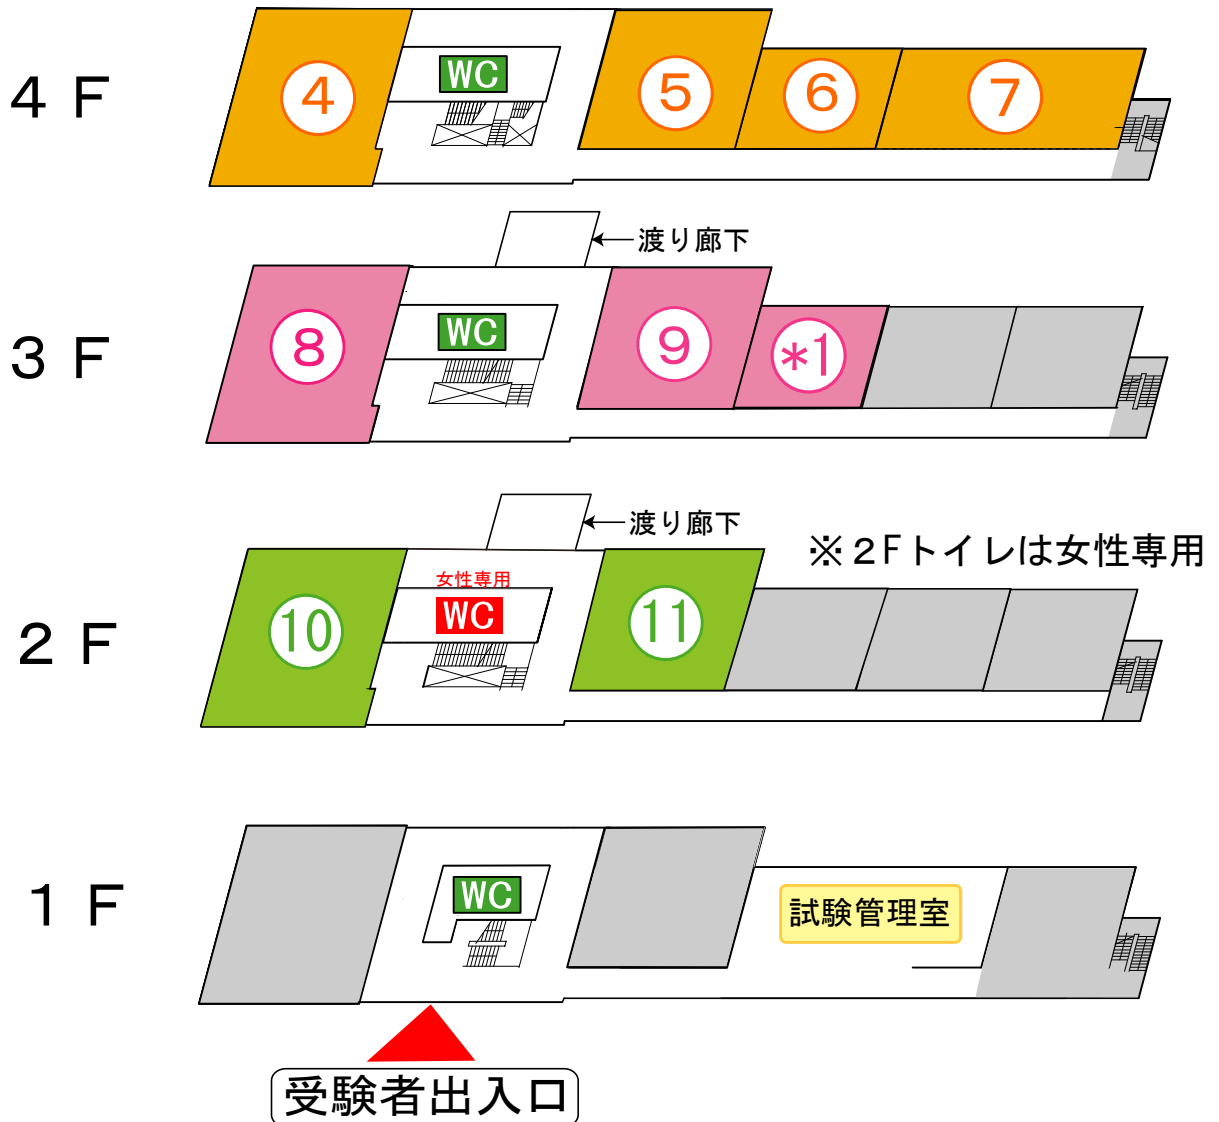

試験会場案内図

教養教育 4号館

※  区間は立入禁止

第 4	試験室	番号	1224~1303
第 5	試験室	番号	1304~1367
第 6	試験室	番号	1368~1370
第 7	試験室	番号	1371~1443
第 8	試験室	番号	1444~1523
第 9	試験室	番号	1524~1578
*第 1	試験室	番号	9001
第 10	試験室	番号	1579~1658
第 11	試験室	番号	1659~1705

試験会場案内図

教養教育 5号館

5号館へは、4号館から入り【2階】の渡り廊下を使用してください。

※  区間は立入禁止

第 1 試験室 番号 1001～1070

第 2 試験室 番号 1071～1152

第 3 試験室 番号 1153～1223

第 12 試験室 番号 1706

試験会場案内図

共通講義棟

第 13	試験室	番号	1707~1796
第 14	試験室	番号	1797~1818
第 15	試験室	番号	1819~1872
第 16	試験室	番号	1873~1932

第 17	試験室	番号	1933~2022
第 18	試験室	番号	2023~2057
第 19	試験室	番号	2058~2111
第 20	試験室	番号	2112~2171

第 21	試験室	番号	2172~2261
第 22	試験室	番号	2262~2284
第 23	試験室	番号	2285~2314
第 24	試験室	番号	2315~2392