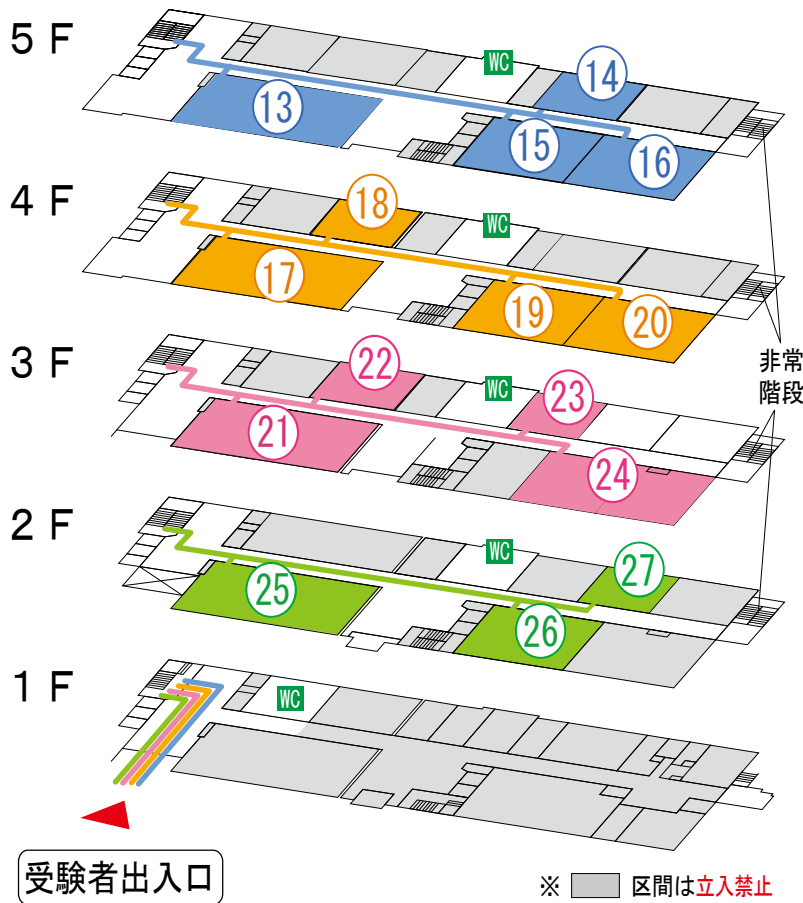

試験会場案内図

教養教育 4号館

※  区間は立入禁止

第 4	試験室	番号	1224~1303
第 5	試験室	番号	1304~1367
第 6	試験室	番号	1368~1370
第 7	試験室	番号	1371~1443
第 8	試験室	番号	1444~1523
第 9	試験室	番号	1524~1578
*第 1	試験室	番号	9001
第 10	試験室	番号	1579~1658
第 11	試験室	番号	1659~1705

試験会場案内図

教養教育 5号館

5号館へは、4号館から入り【2階】の渡り廊下を使用してください。

※  区間は立入禁止

第 1 試験室 番号 1001～1070

第 2 試験室 番号 1071～1152

第 3 試験室 番号 1153～1223

第 12 試験室 番号 1706

試験会場案内図

共通講義棟

第 13	試験室	番号	1707~1796
第 14	試験室	番号	1797~1818
第 15	試験室	番号	1819~1872
第 16	試験室	番号	1873~1932

第 17	試験室	番号	1933~2022
第 18	試験室	番号	2023~2057
第 19	試験室	番号	2058~2111
第 20	試験室	番号	2112~2171

第 21	試験室	番号	2172~2261
第 22	試験室	番号	2262~2284
第 23	試験室	番号	2285~2314
第 24	試験室	番号	2315~2392

第 25	試験室	番号	2393~2482
第 26	試験室	番号	2483~2536
第 27	試験室	番号	2537~2566

	第 13~16	試験室順路
	第 17~20	試験室順路
	第 21~24	試験室順路
	第 25~27	試験室順路