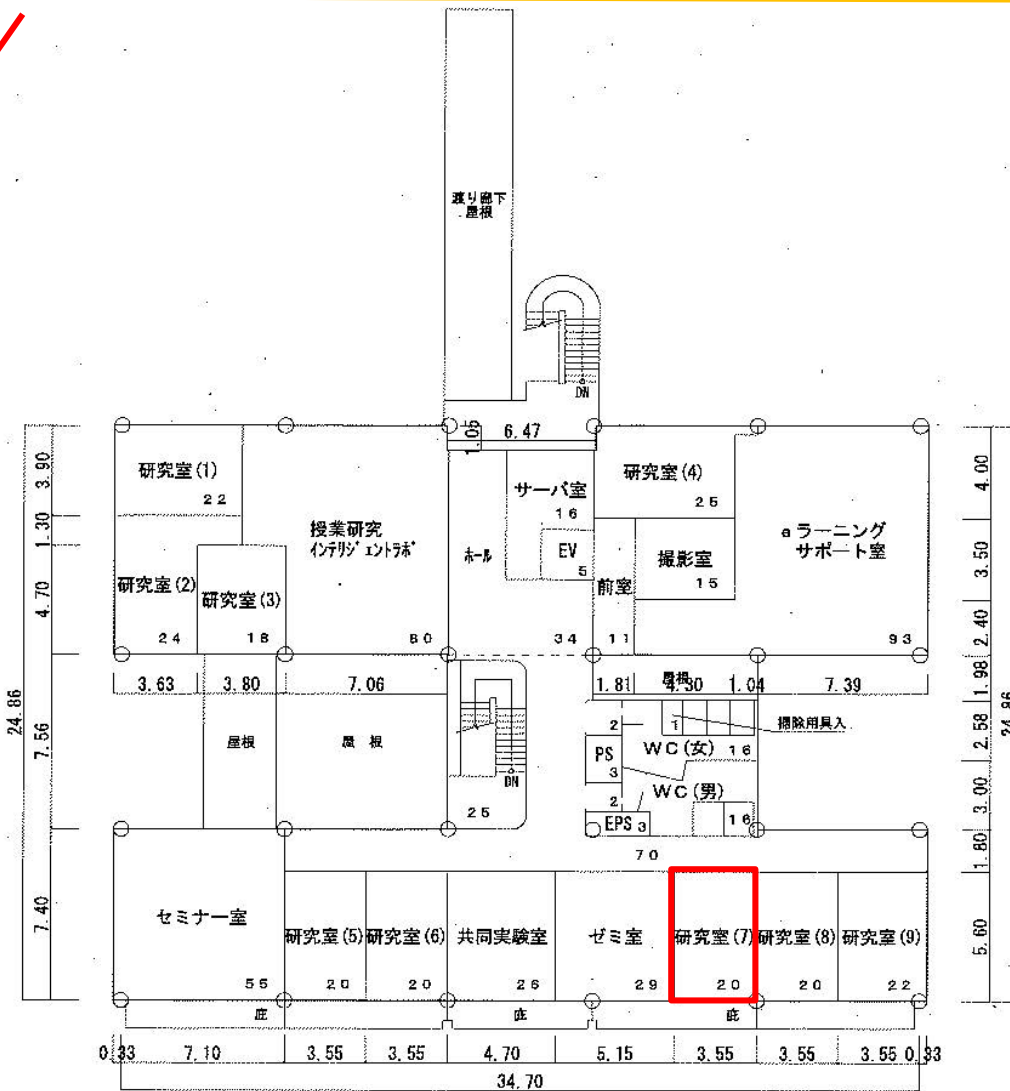

徳島大学 常三島キャンパスまでお越し下さい

徳島市営バスご利用の場合

徳島駅前から「中央循環（左回り）」行・「島田石橋」行・「商業高校」行 他に乗車し、「助任橋（徳島大学前）」又は「徳島大学南」下車徒歩約5分。
 （注意）「商業高校」行のみバス停が「徳島大学南」になります。

徳島バスご利用の場合

徳島駅前から鳴門線、鍛冶屋原線に乗車し、「大学前」で下車徒歩約5分。

車でお越しの場合

常三島キャンパス南側、新町川沿いに南門があります（食堂Dining Kiraraが目印であります）ので、そこから駐車場に駐車してください。キャンパスマップをご確認ください。

徳島大学 常三島キャンパス

リカレント教育相談室 (教養教育6号館3階)

※車でお越しの方はこちらに駐車してください。

3階平面図 S=1/400
(693m²)