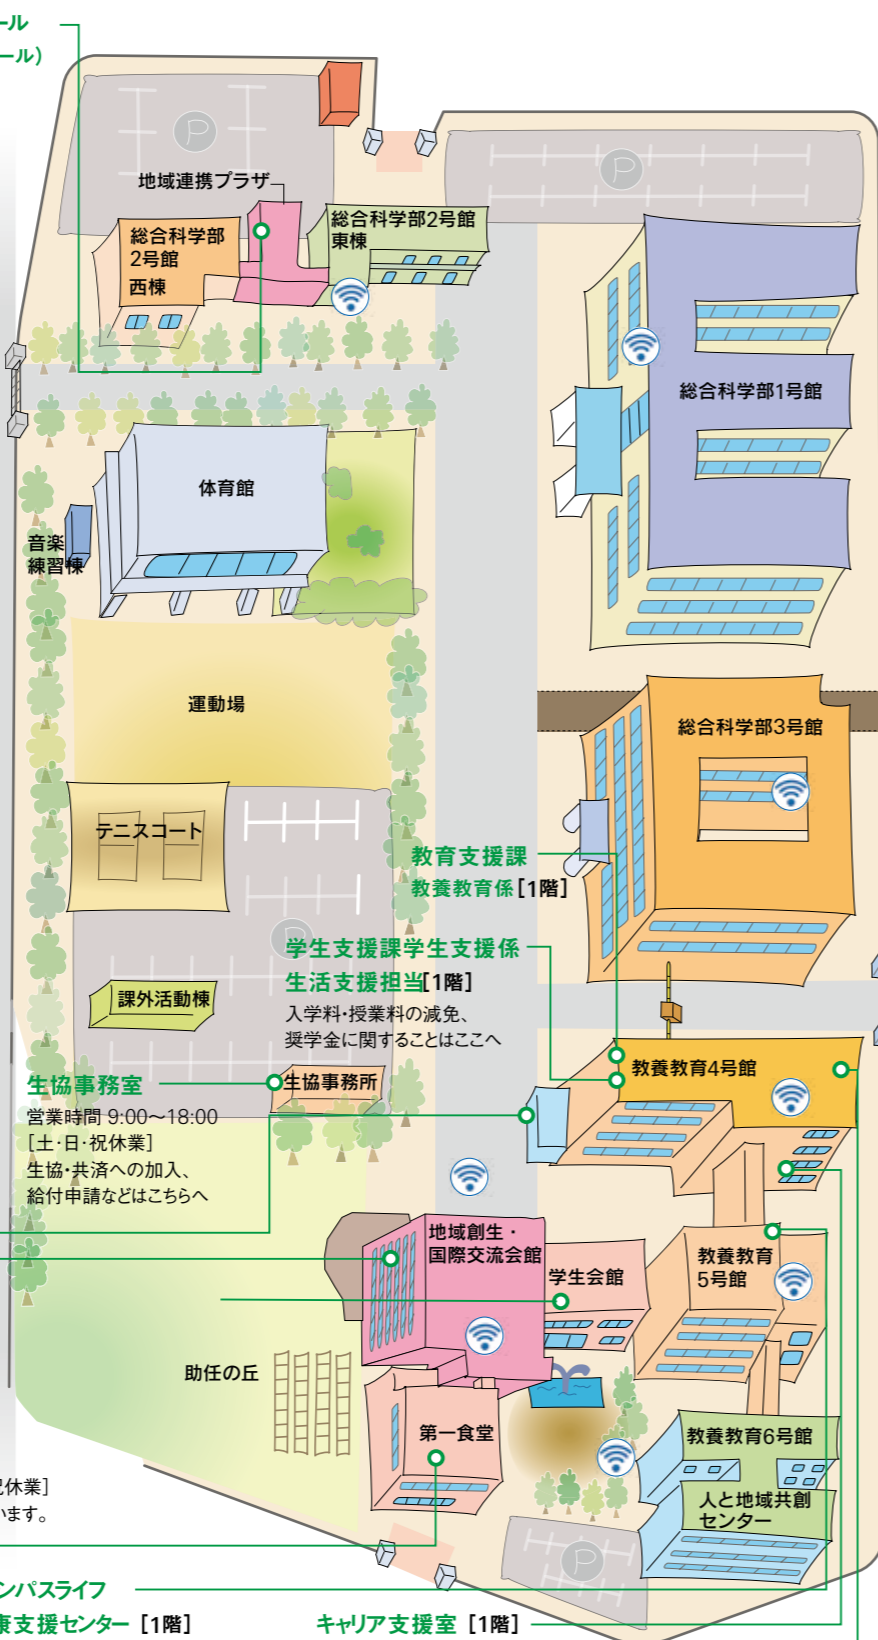

新蔵地区 キャンパスマップ

Shinkura Campus Map

常三島キャンパスまで徒歩15分

自習スペース

スタジオ
総合科学部3号館東1~3階
(授業・講演等に使用する場合がありますのであてはまる時のみ)
設備: 机、椅子、自動販売機 (1階のみ)

教養教育院学生自習スペース
教養教育5号館2階 / 設備: 机、椅子、PC充電式ロッカー、自動販売機

自習スペース

自習エリア
■ 共通講義棟2~6階
中央エレベータ前にパーテーションで区切られたエリア。
エアコン完備。机・椅子(合わせて150名分)4階に自動販売機(飲料)

履修相談室 ■ 共通講義棟3階西端

その他 ■ カフェテリア / 設備: 机、椅子
■ 学生会館1階 / 設備: 机、椅子、雑誌

情報センター

パソコン使用時間
[平日]
2F 8:30~22:00
3F 8:30~18:00
※授業中は利用不可

creA (クレア)

営業時間
[平日]
11:30~14:00
(L.O.13:30)
[土・日・祝休業]

総合科学部 理工学部

生物資源産業学部

常三島地区 キャンパスマップ

Josanjima Campus Map

国道11号線 (新蔵地区キャンパスへ)

日亜会館

1階: ガレリア新蔵
徳島大学の地域連携・社会交流活動拠点として、①各種イベントの開催、②教育研究活動の展示紹介などに活用されます。ギャラリーフロアには可動式の展示パネルがあり、展示室では、様々なテーマの特別展示を行っています。

3階: 放送大学徳島学習センター

4階: 留学生宿舍

地域創生・国際交流会館

地域社会の国際化や地域課題の解決を支援する場及び学生、教職員の国際化を強力に推進するための拠点となる施設です。

多言語交流コモンラウンジ

[1階]
多言語・多文化交流イベントを開催しています。

語学学習相談コーナー [1階]

多言語交流コモンラウンジ内で語学の学習支援を行っています。

英語学習コミュニケーションプラザ [2階]

英語学習のためのワークショップを多数開催しています。

Global Space