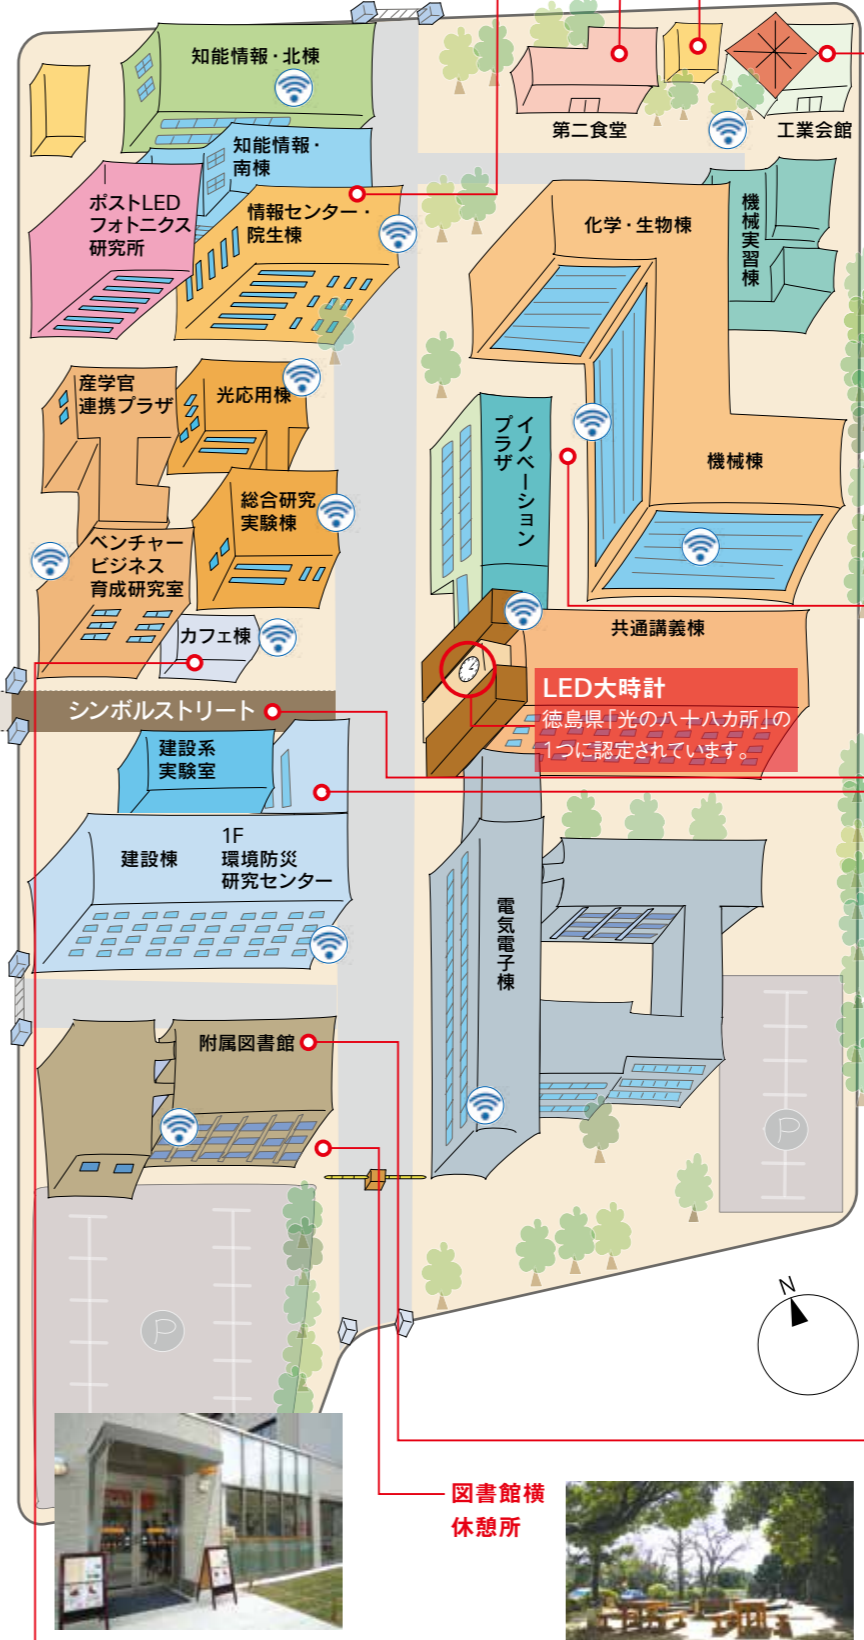

キャンパスライフ

健康支援センター [1階]

[平日] 8:30~17:15

健康管理センター (健康管理部門)

病気、けがの場合はここへ
メンタルヘルス相談もしています。

総合相談室 (総合相談部門)

困り事、悩み事などの相談はここへ

キャリア支援室 [1階]

キャリア支援係

キャリアのことや就職に関する相談はここへ

学生支援課 学生支援係

学生の相談や課外活動、福利厚生に関する相談はここへ

アクセシビリティ支援室 [1階]

[平日] 8:30~17:15 障がいを持つ学生の修学支援はここへ

カフェテリア

食事、自習等自由に
使用できます。

生協ミニショップ Emi*re (えみり)

[1階]
営業時間 [平日]
9:30~18:30
[土・日・祝休業]

中庭

[キャンパスモール]

シンボルストリート

大学院創成科学研究理工学専攻

国際連携教育研究センター [3階]

附属図書館

【2階】
アルバイト情報コーナー、
ソフトボール用品等の無料貸出
体育館、和室の予約もこちらで。

キャリア支援室蔵本分室
[平日] 13:00~21:00

Global Space Kuramoto
[平日] 9:00~17:00
留学情報等を得るならここへ

キャンパスライフ健康支援センター
[平日] 8:30~17:15

蔵本保健室(保健管理部門)
病気、けがの場合はここへ

総合相談室(総合相談部門)
困り事、悩み事などの相談はここへ