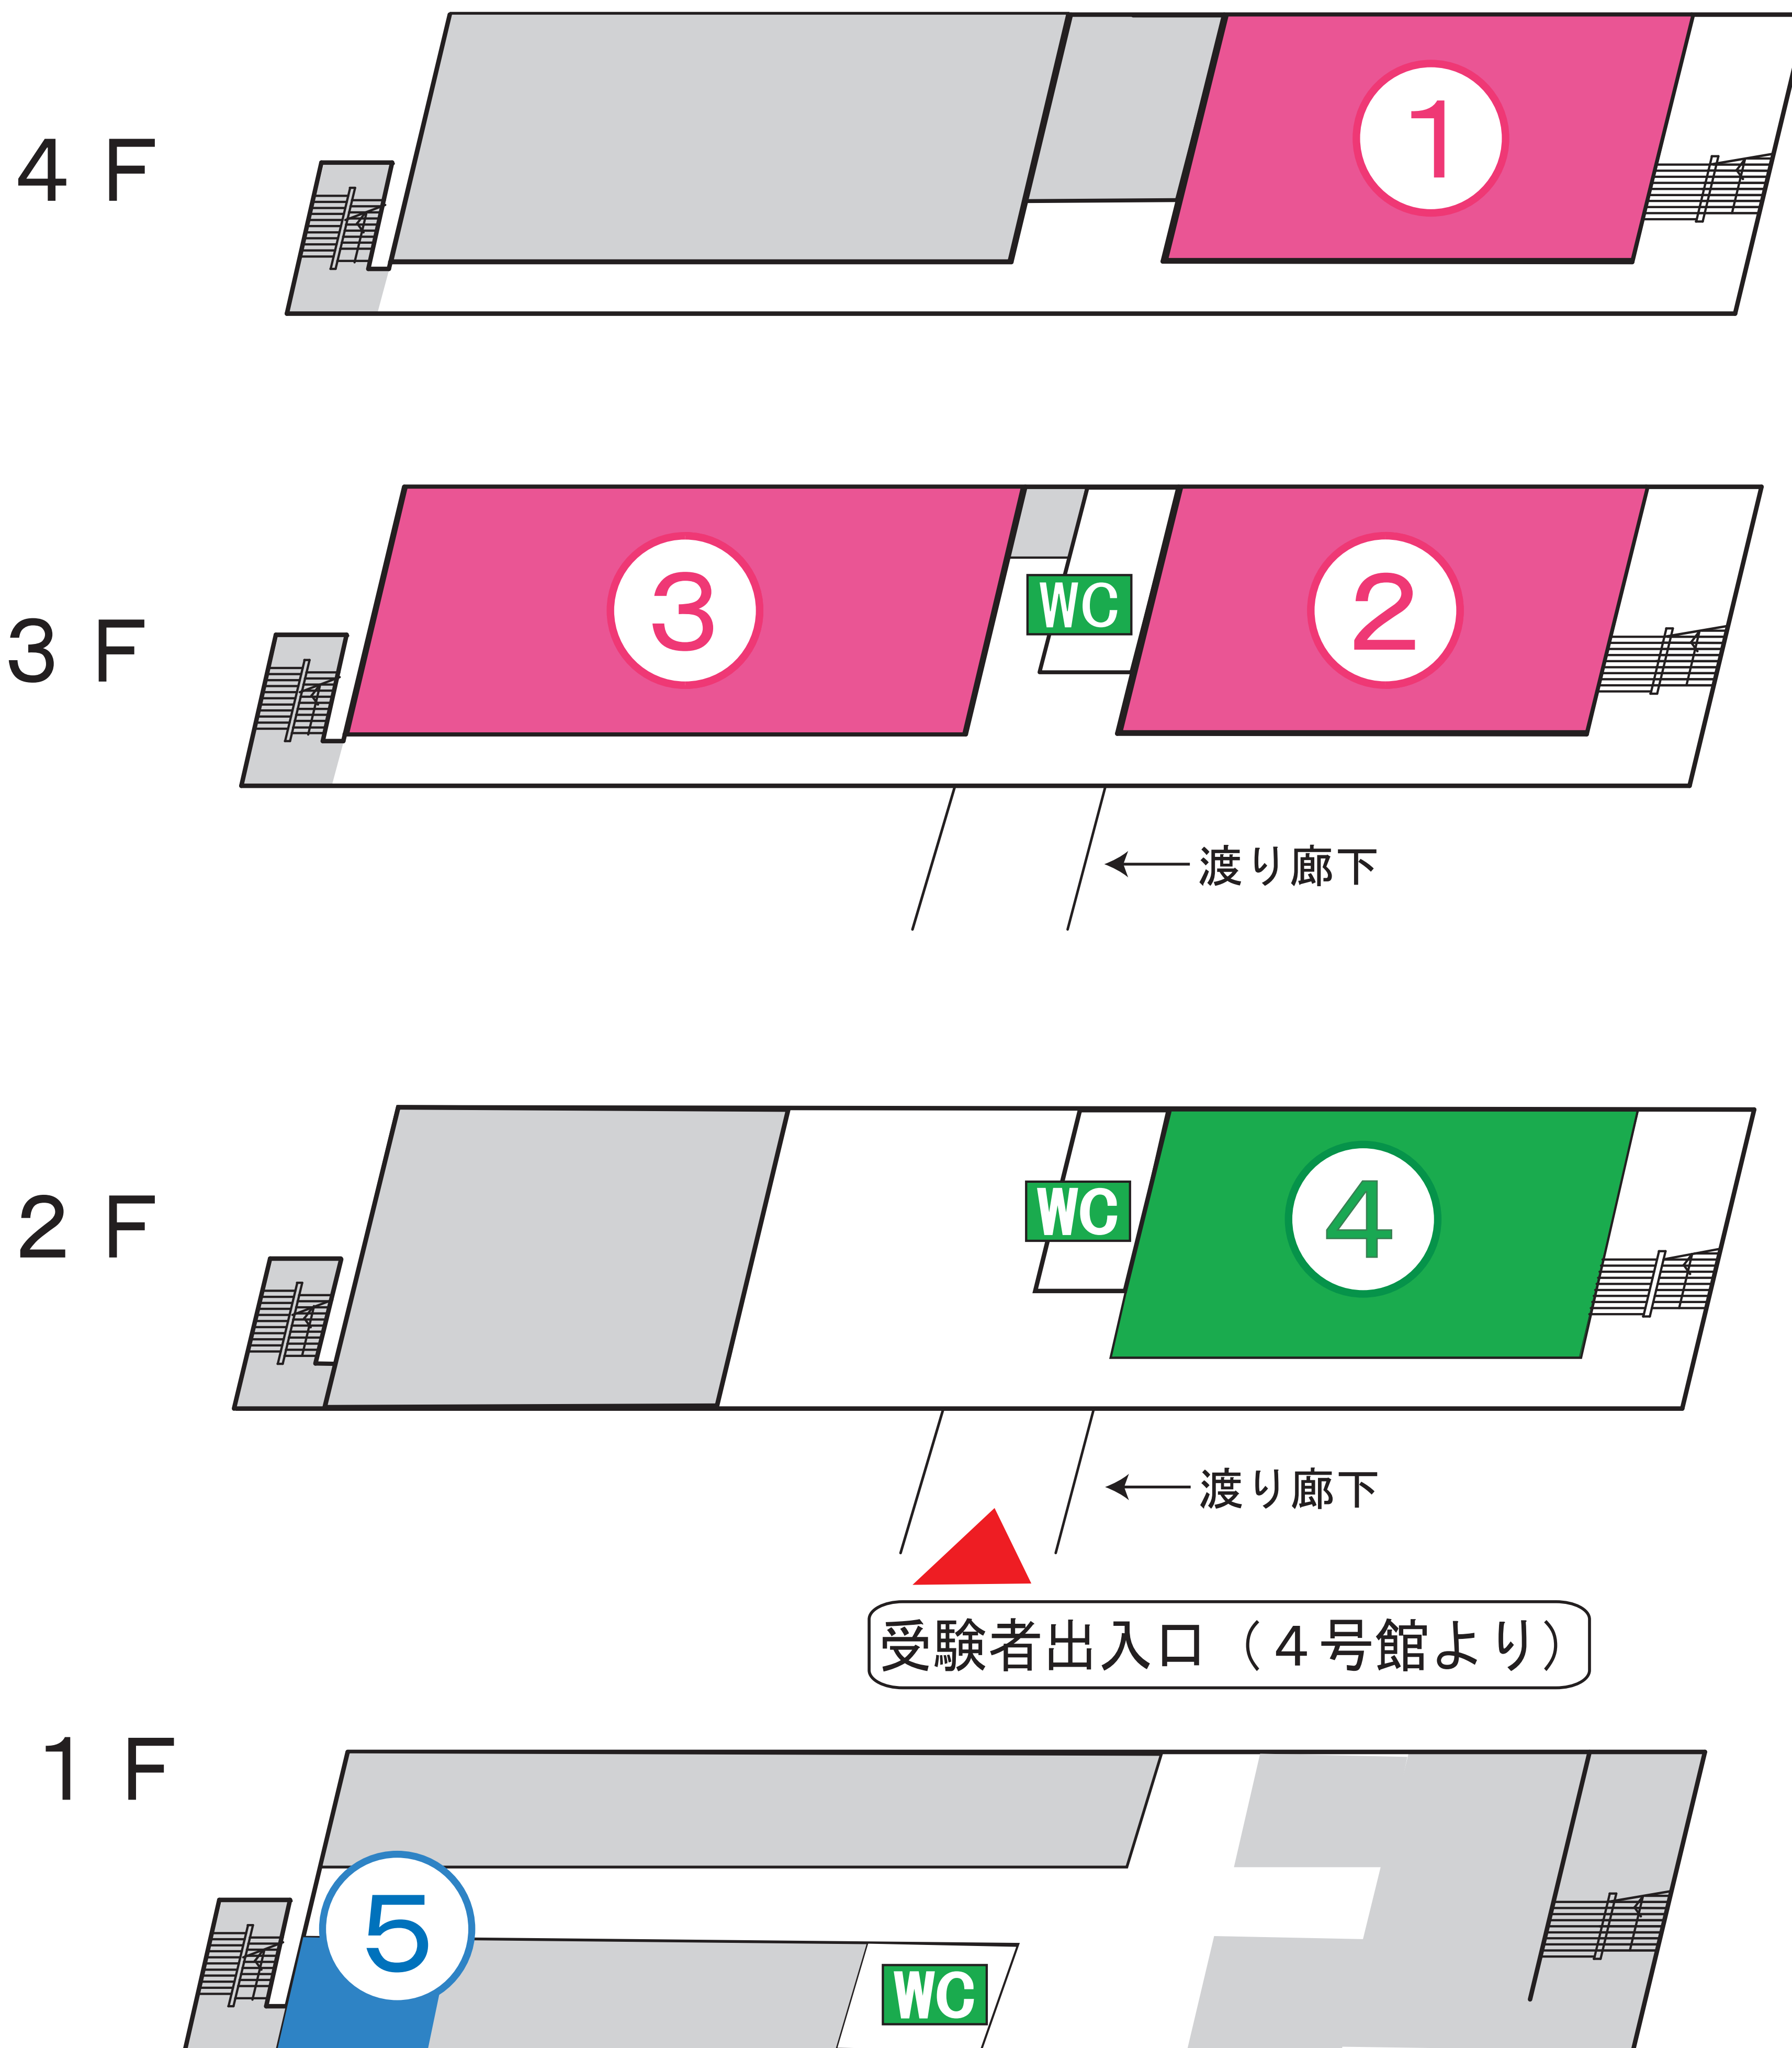

# 試験会場案内図

教養教育 4号館

※  区間は立入禁止

第 6	試験室	番号	1249~1328
第 7	試験室	番号	1329~1392
第 8	試験室	番号	1393~1476

第 9	試験室	番号	1477~1556
第 10	試験室	番号	1557~1620

第 11	試験室	番号	1621~1700
第 12	試験室	番号	1701~1764

# 試験会場案内図

## 教養教育 5号館

5号館へは、4号館から入り【2階】の渡り廊下を使用してください。

※  区間は立入禁止

第 1	試験室	番号	1001～1082
第 2	試験室	番号	1083～1164
第 3	試験室	番号	1165～1166

第 4	試験室	番号	1167～1247
-----	-----	----	-----------

第 5	試験室	番号	1248
-----	-----	----	------