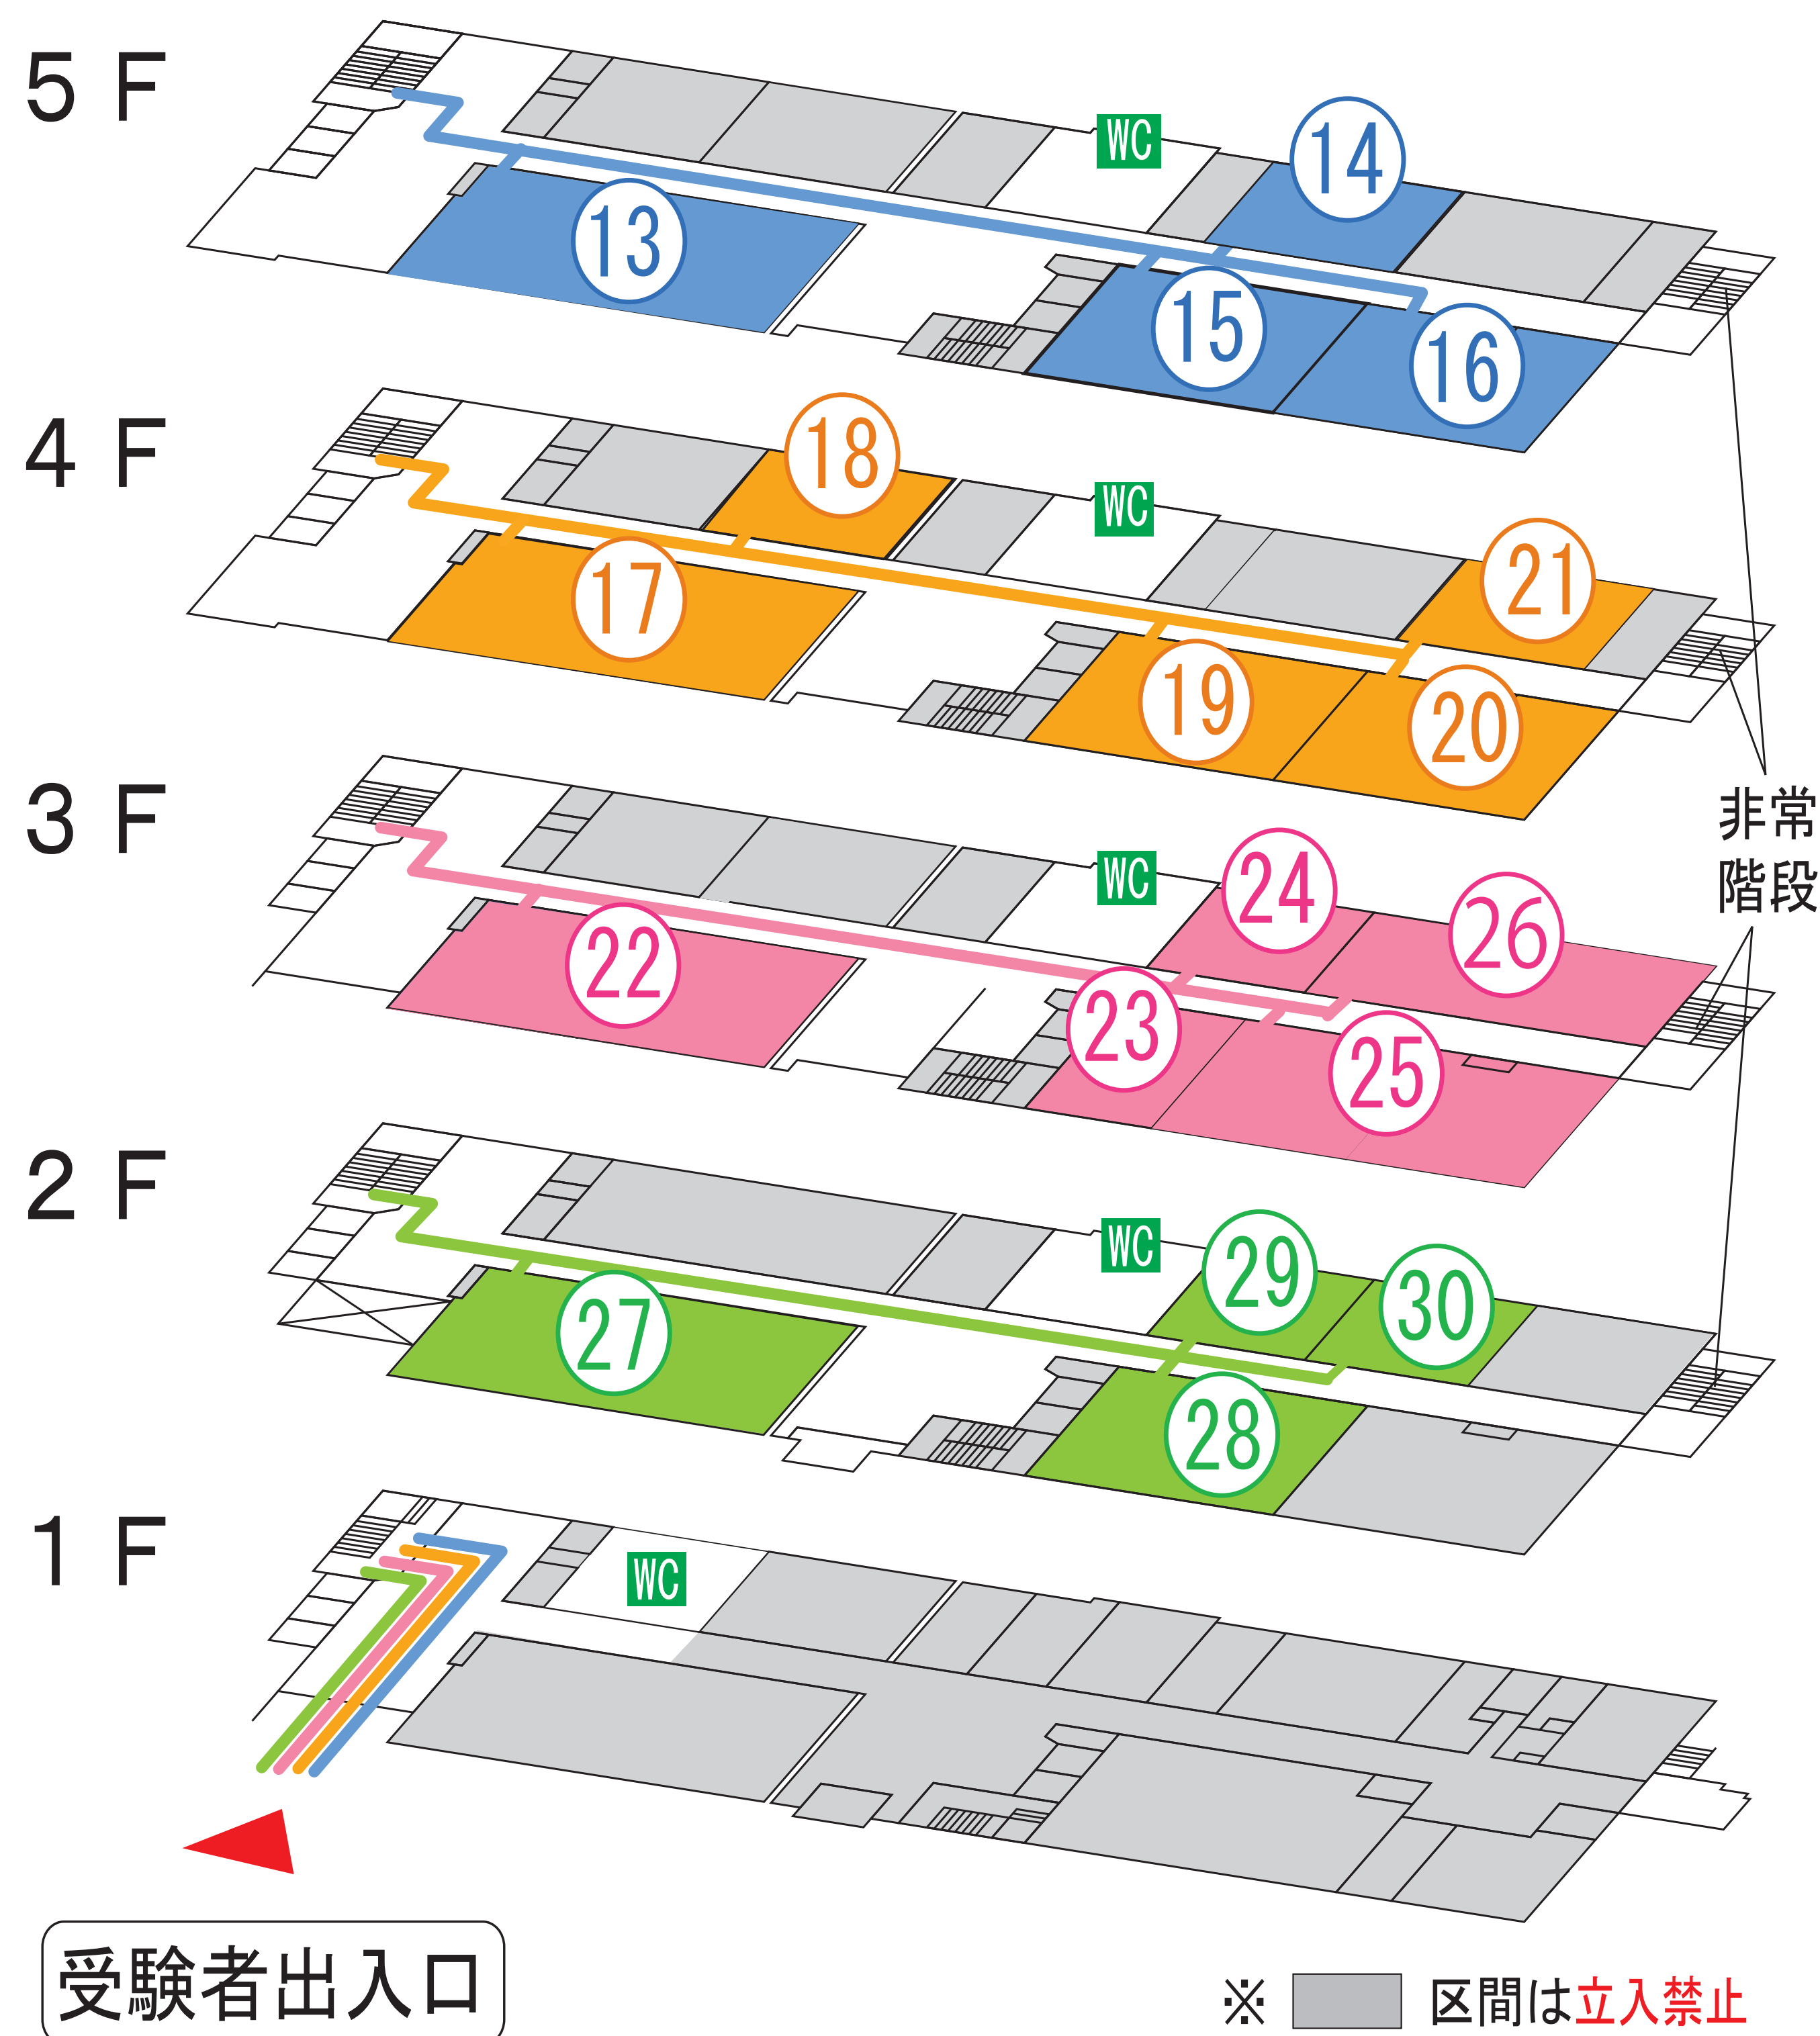

試験会場案内図

共通講義棟

第 13	試験室	番号	1765～1854
第 14	試験室	番号	1855～1882
第 15	試験室	番号	1883～1936
第 16	試験室	番号	1937～1996

第 17	試験室	番号	1997～2086
第 18	試験室	番号	2087～2121
第 19	試験室	番号	2122～2175
第 20	試験室	番号	2176～2235
第 21	試験室	番号	2236～2263

第 22	試験室	番号	2264～2353
第 23	試験室	番号	2354～2385
第 24	試験室	番号	2386～2415
第 25	試験室	番号	2416～2493
第 26	試験室	番号	2494～2545

第 27	試験室	番号	2546～2548 2550～2635
第 28	試験室	番号	2636～2678
第 29	試験室	番号	2679
第 30	試験室	番号	2549 2680～2682

— (Blue)	第 13～16	試験室順路
— (Orange)	第 17～21	試験室順路
— (Pink)	第 22～26	試験室順路
— (Green)	第 27～30	試験室順路