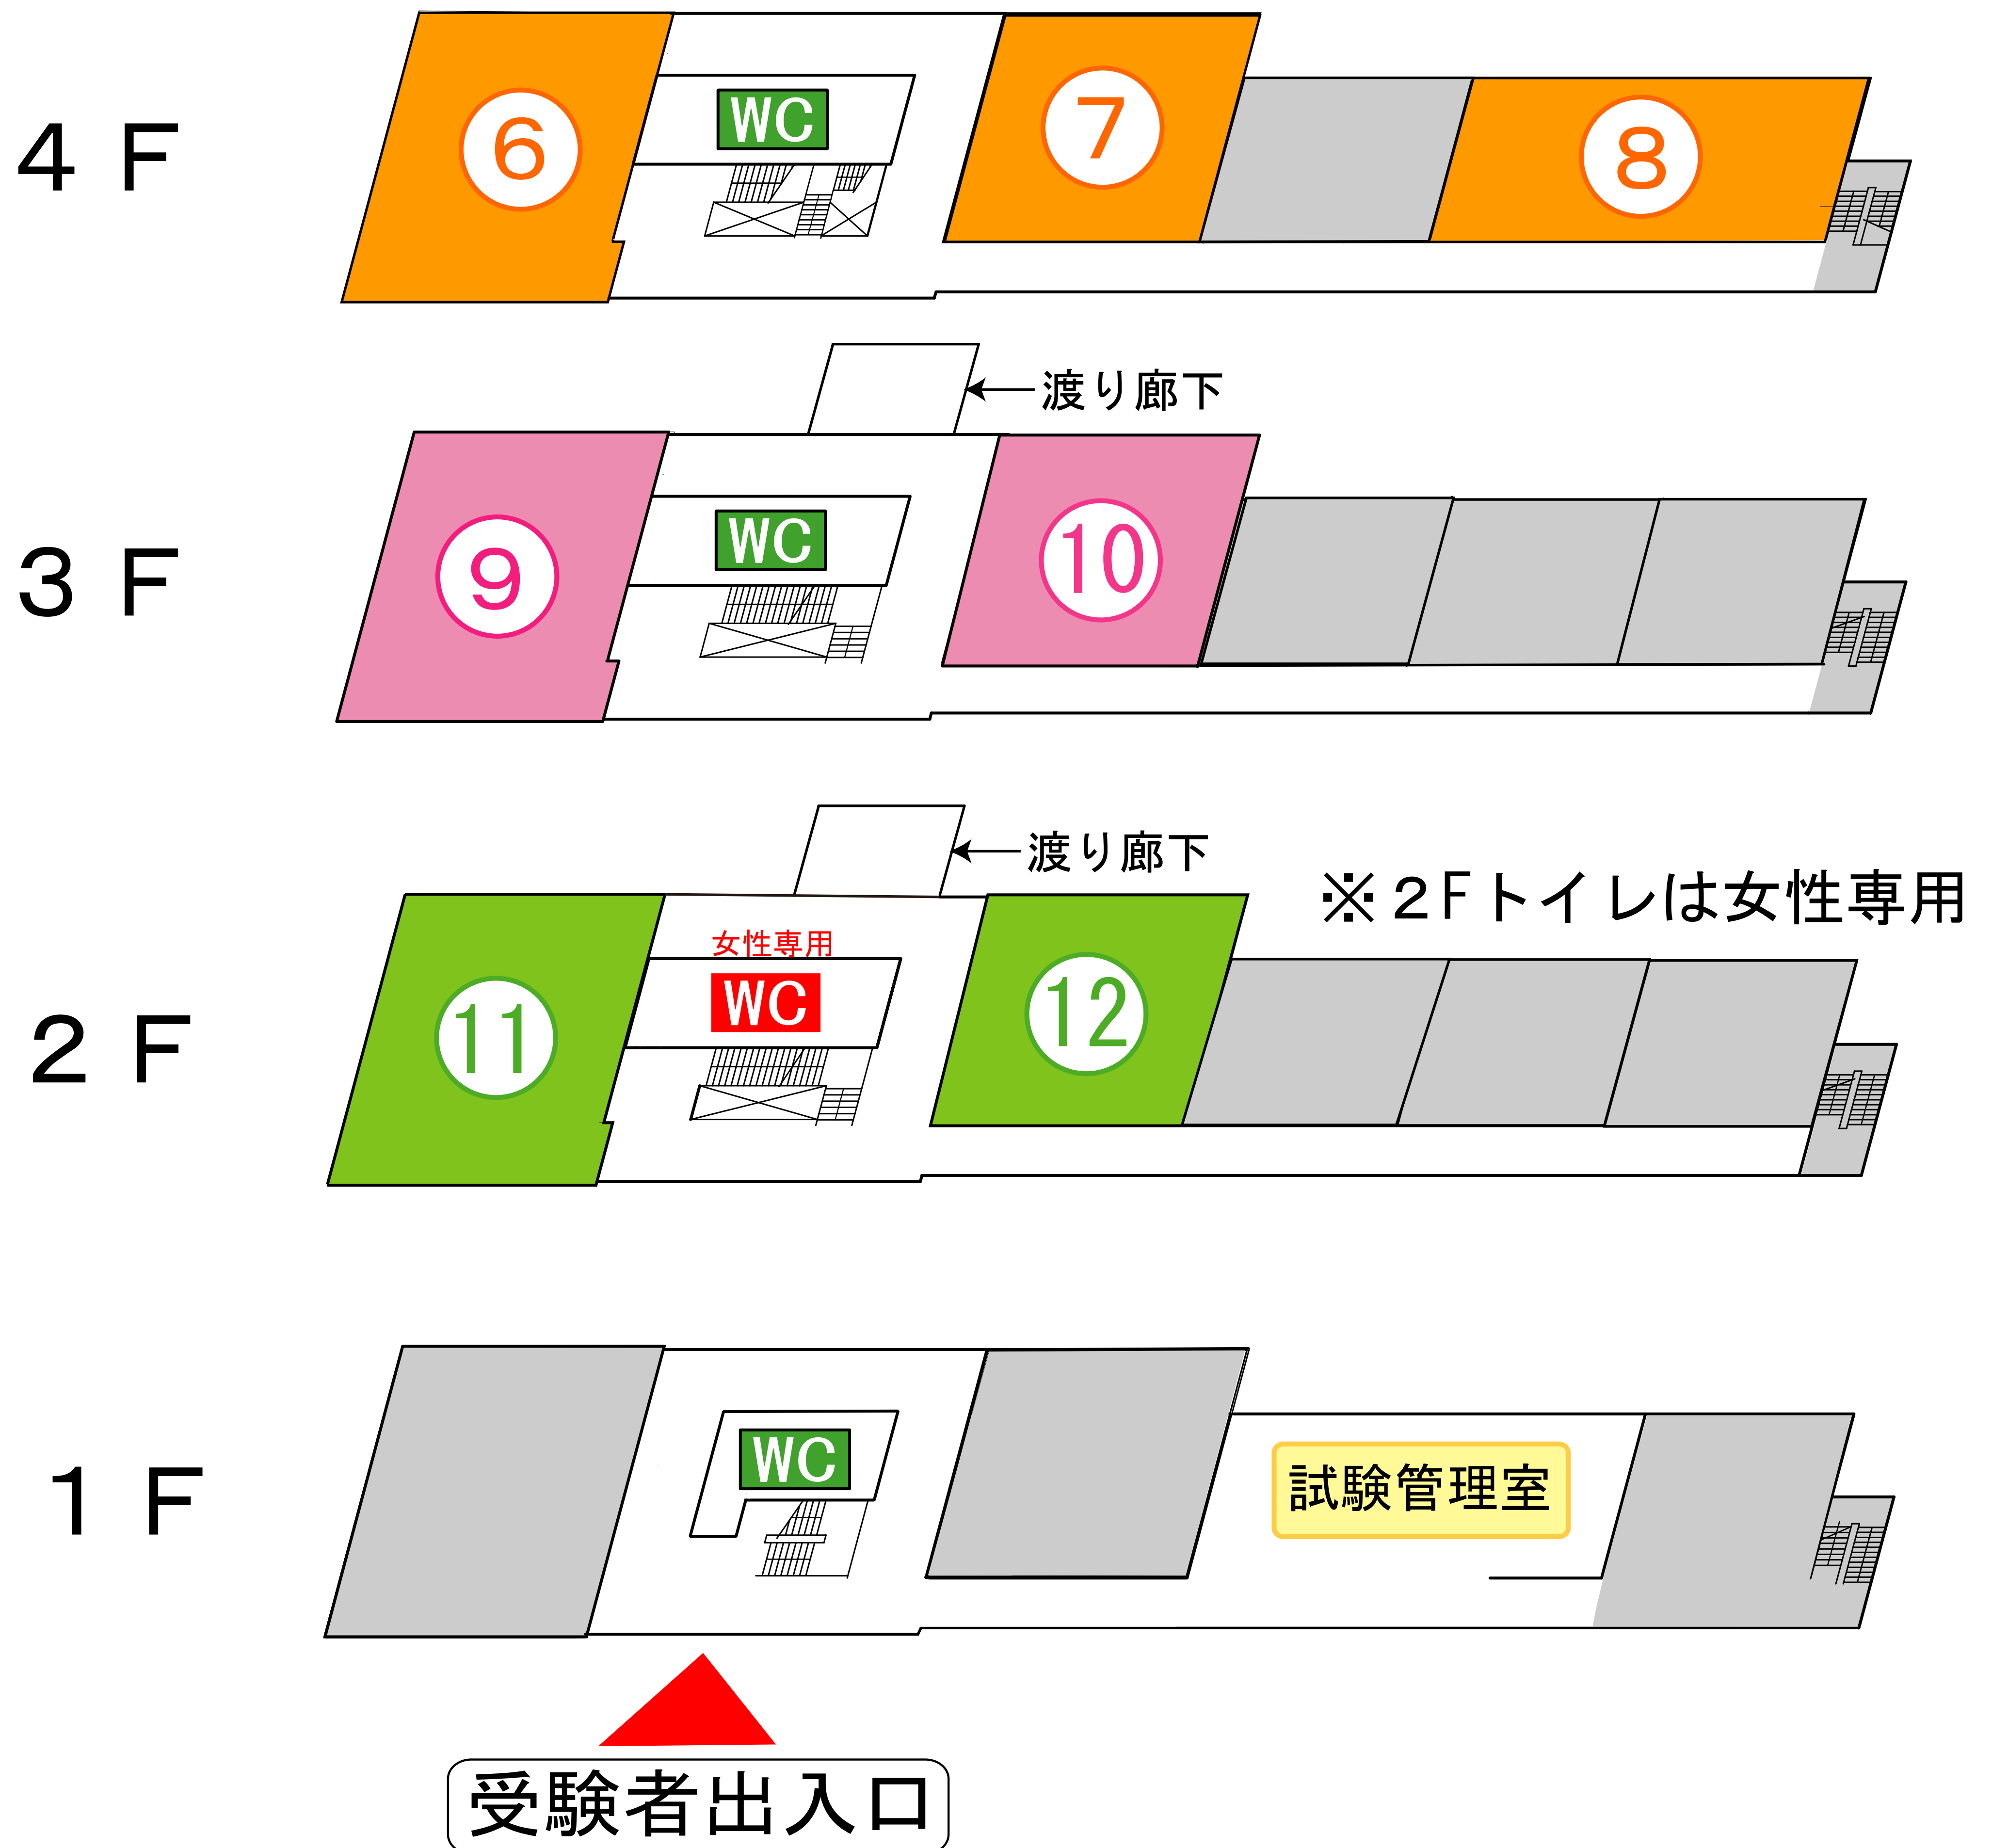

# 試験会場案内図

教養教育 4号館

※  区間は立入禁止

第 6	試験室	番号	1249~1328
第 7	試験室	番号	1329~1392
第 8	試験室	番号	1393~1476

第 9	試験室	番号	1477~1556
第 10	試験室	番号	1557~1620

第 11	試験室	番号	1621~1700
第 12	試験室	番号	1701~1764

# 試験会場案内図

## 教養教育 5号館

5号館へは、4号館から入り【2階】の渡り廊下を使用してください。

※  区間は立入禁止

第 1	試験室	番号	1001～1082
第 2	試験室	番号	1083～1164
第 3	試験室	番号	1165～1166

第 4	試験室	番号	1167～1247
-----	-----	----	-----------

第 5	試験室	番号	1248
-----	-----	----	------