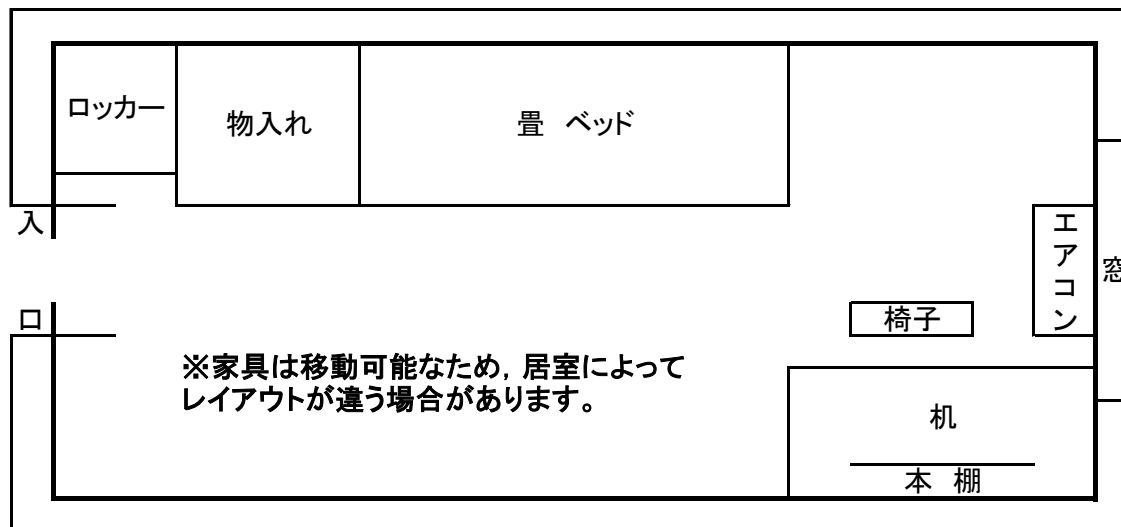

晨鐘寮(男子寮)・藍香寮(女子寮)

【居室平面図】(1人部屋)15㎡※2人部屋仕様ですが1名でご使用していただけます。

【共用設備】

集会室

談話室

学習スペース

補食室

浴室

洗面

トイレ

友朋寮(女子寮)

【居室平面図】(1人部屋)15㎡

【共用設備】

集会室

多目的室

談話室

浴室

ユニットシャワー室

補食室

洗面・トイレ