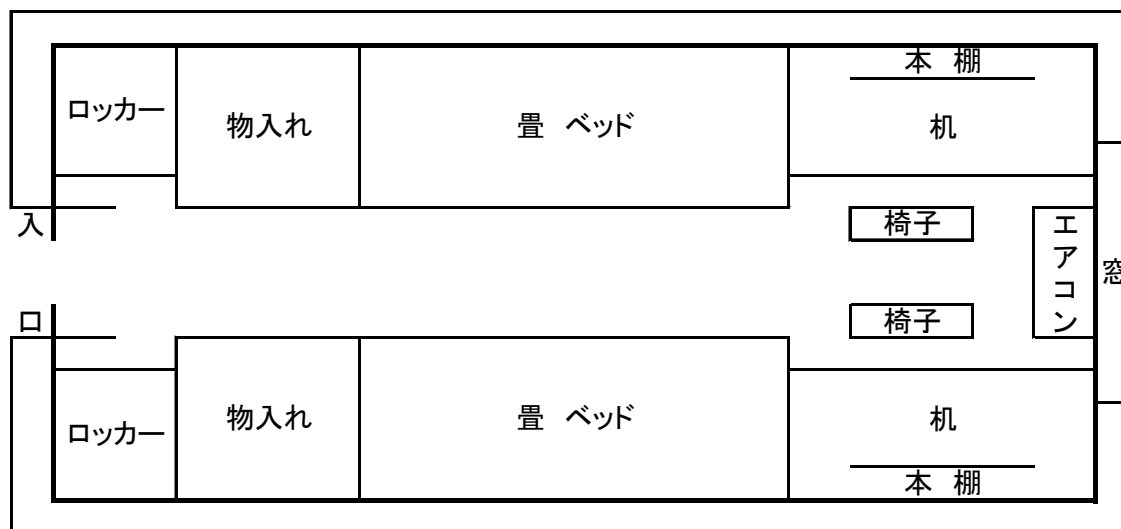

晨鐘寮(男子寮)・藍香寮(女子寮)

【居室平面図】(1人部屋)15㎡※2人部屋仕様ですが1名でご使用していただけます。

【共用設備】

集会室

談話室

学習スペース

補食室

浴室

洗面

トイレ

友朋寮(女子寮)

【居室平面図】(1人部屋)15㎡

【共用設備】

集会室

多目的室

談話室

浴室

ユニットシャワー室

補食室

洗面・トイレ