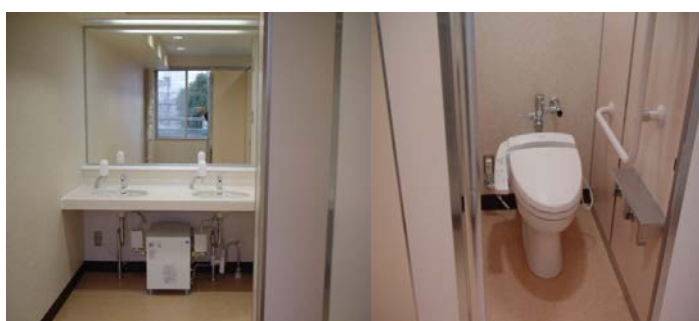

晨鐘寮(男子寮)・藍香寮(女子寮)

【居室平面図】(1人部屋)15㎡※2人部屋仕様ですが1名でご使用していただけます。

【共用設備】

集会室

談話室

学習スペース

補食室

浴室

洗面

トイレ

友朋寮(女子寮)

【居室平面図】(1人部屋)15㎡

【共用設備】

集会室

多目的室

談話室

浴室

ユニットシャワー室

補食室

洗面・トイレ