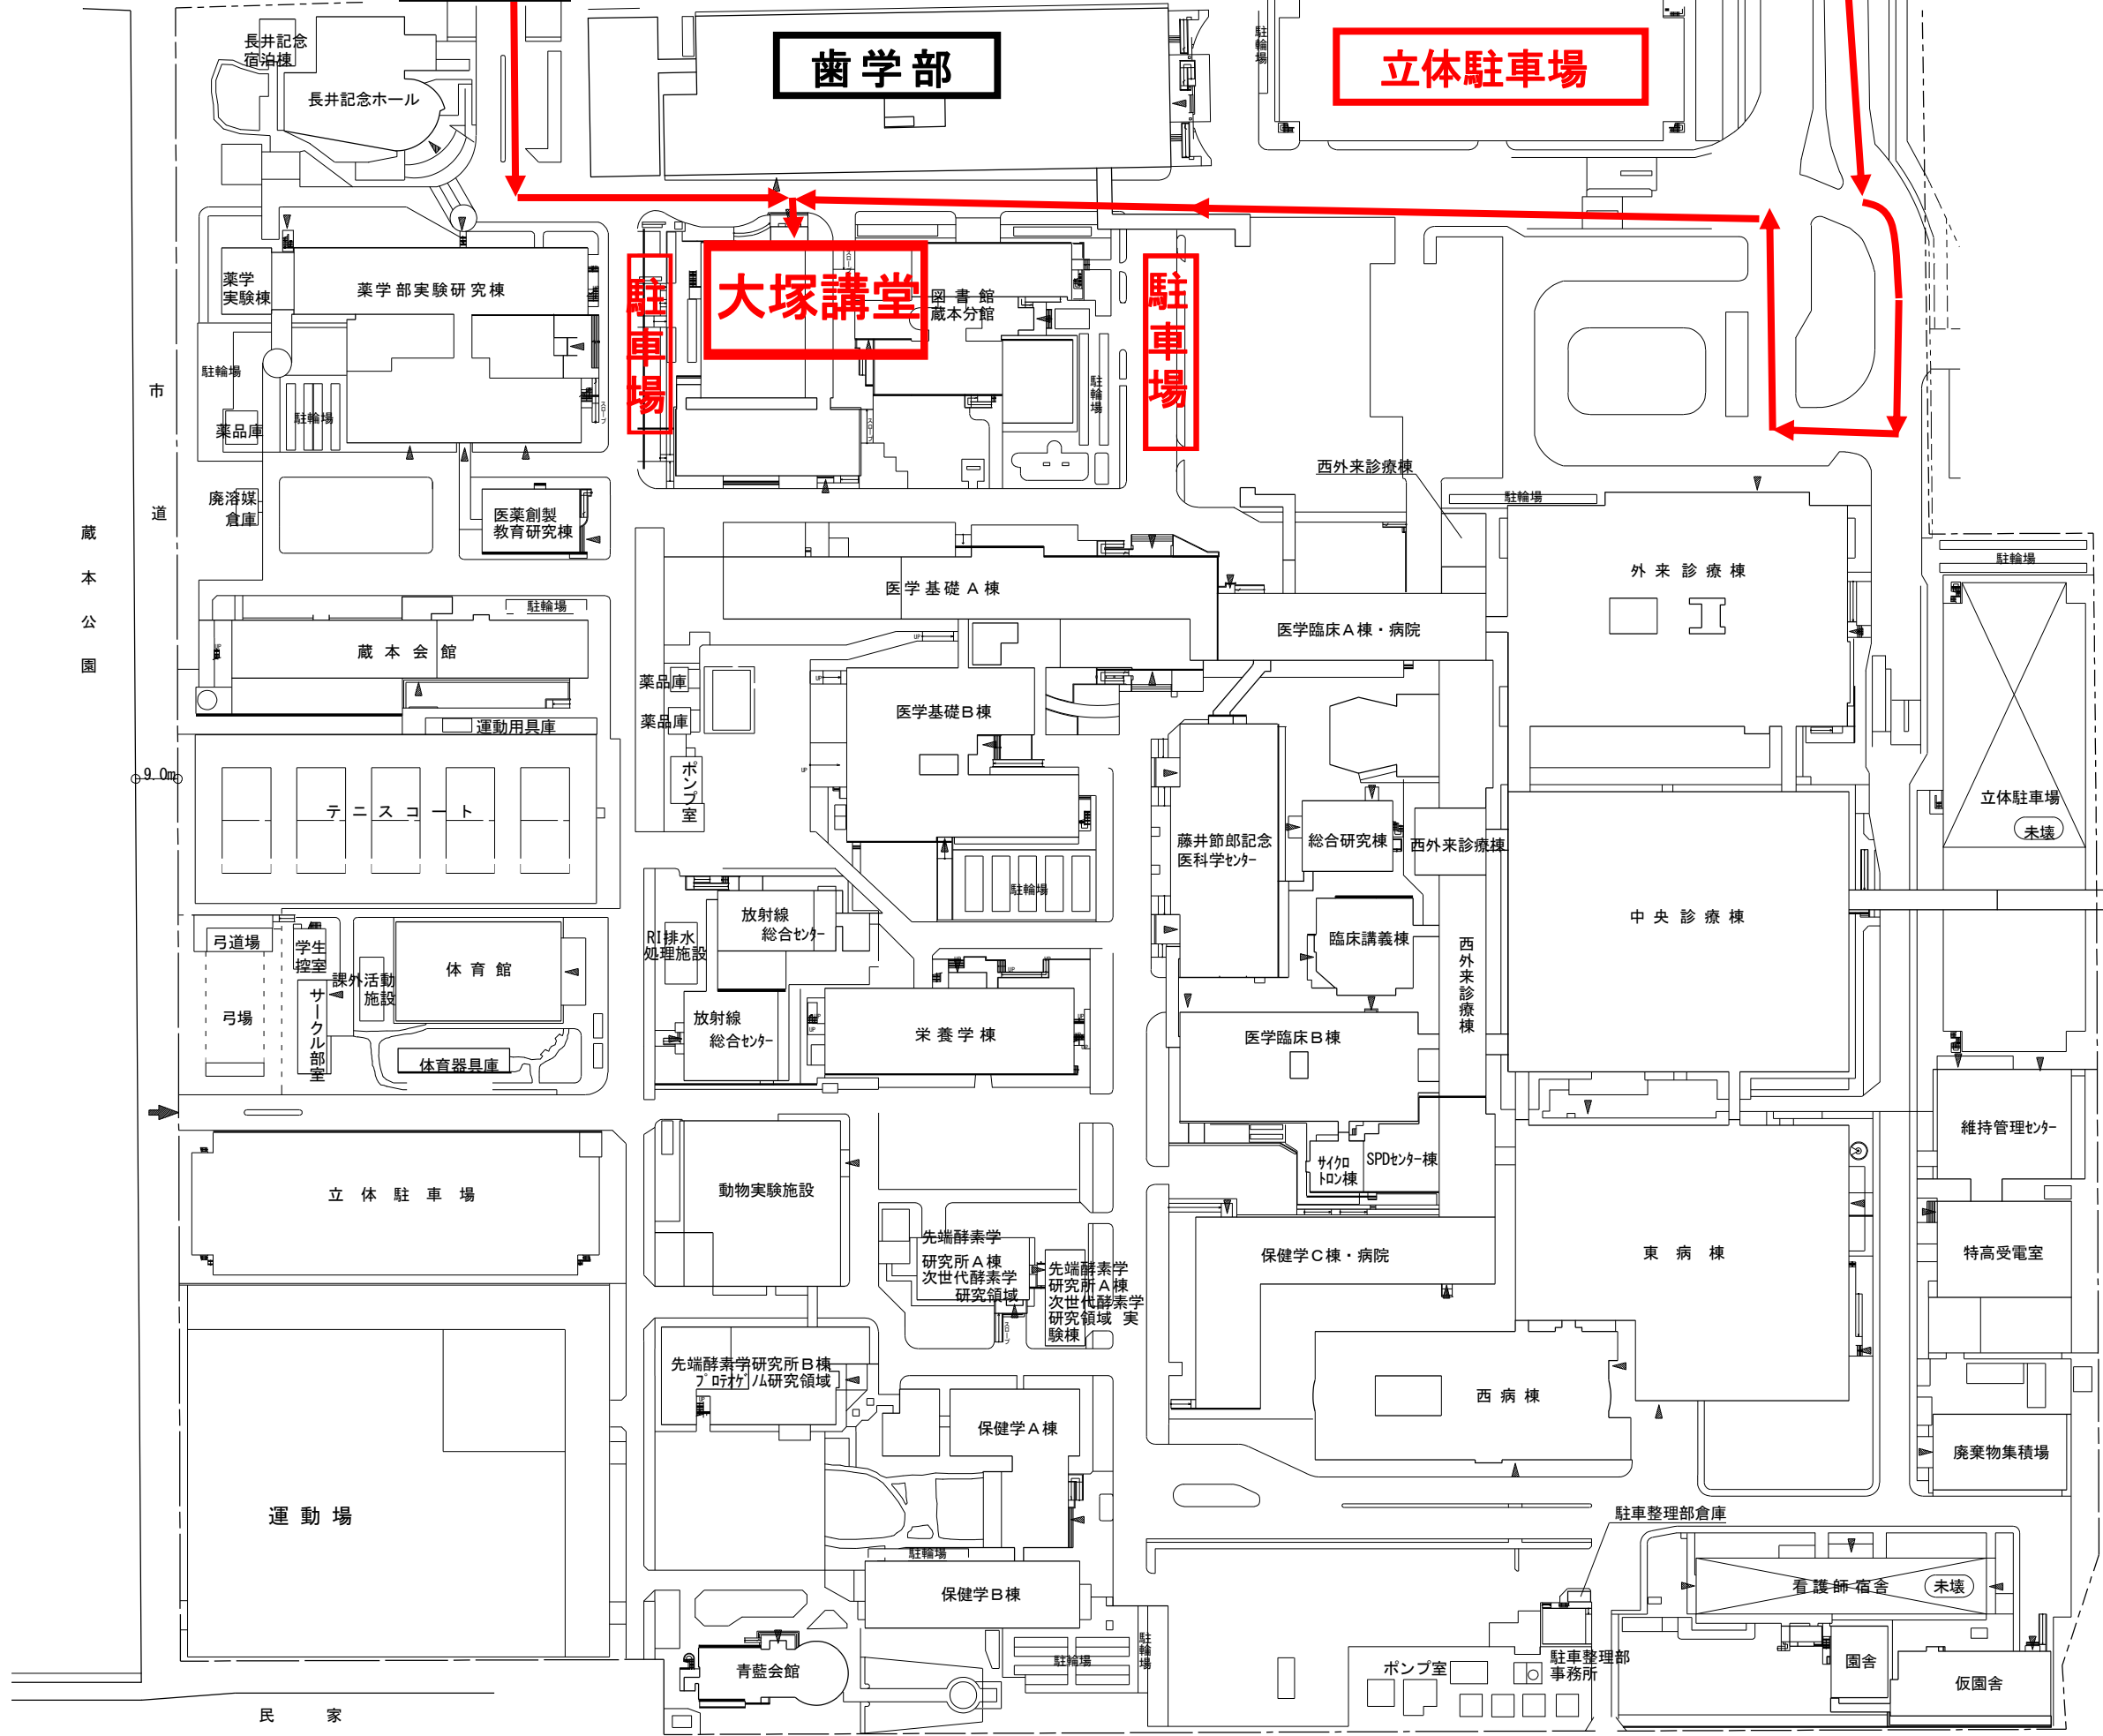

西入口

徳島大学 蔵本キャンパス地図

正面入口

※自家用車で来学される方は、入口ゲートで駐車券を取って入構してください。