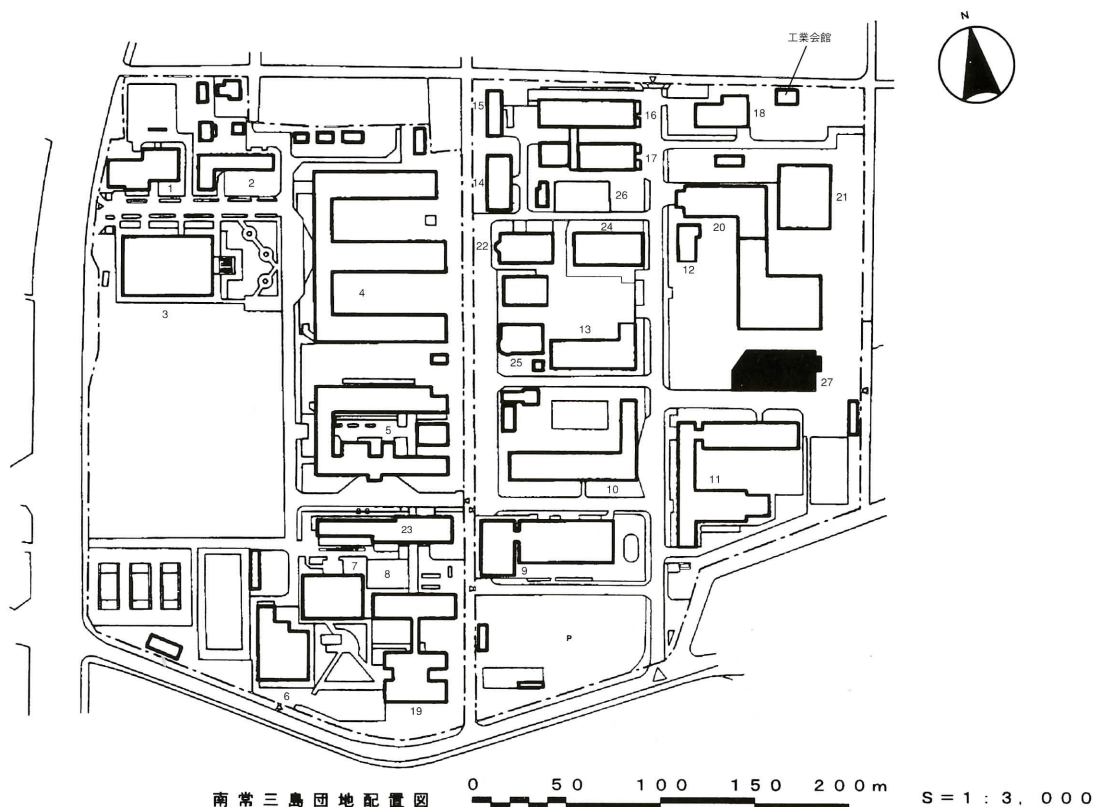

徳島大学（工）共通講義棟

- | | | |
|-----------------|----------------|-----------------------------|
| 1 音楽棟 | 10 建設工学科・短大 | 19 大学開放実践センター |
| 2 美術棟 | 11 電気・電子工学科 | 20 化学・生物・機械棟 |
| 3 体育館 | 12 機械・精密機械工学科 | 21 実習棟 |
| 4 総合科学部1号館 | 13 土木・化学・応用化学科 | 22 地域共同研究センター |
| 5 総合科学部3号館 | 14 ボイラー室 | 23 共通教育棟 |
| 6 第一食堂 | 15 電気室 | 24 光応用工学科棟 |
| 7 学生会館 | 16 電算機センター | 25 サテライト・ベンチャー・ビジネス・ラボラトリー棟 |
| 8 講義室及び保健管理センター | 17 情報工学科 | 26 総合情報処理・院生棟 |
| 9 図書館 | 18 第二食堂 | 27 共通講義棟 |

〈表紙写真〉平成12年10月に完成した共通講義棟全景（第一期工事）エントランス，講義風景