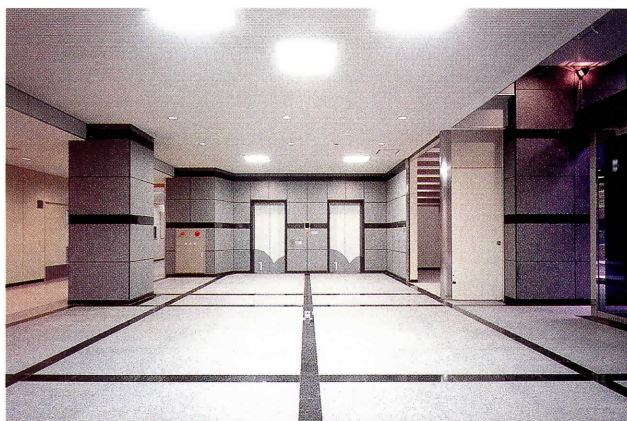

徳島大学（工）共通講義棟

- | | | |
|-----------------|----------------|-----------------------------|
| 1 音楽棟 | 10 建設工学科・短大 | 19 大学開放実践センター |
| 2 美術棟 | 11 電気・電子工学科 | 20 化学・生物・機械棟 |
| 3 体育館 | 12 機械・精密機械工学科 | 21 実習棟 |
| 4 総合科学部1号館 | 13 土木・化学・応用化学科 | 22 地域共同研究センター |
| 5 総合科学部3号館 | 14 ボイラー室 | 23 共通教育棟 |
| 6 第一食堂 | 15 電気室 | 24 光応用工学科棟 |
| 7 学生会館 | 16 電算機センター | 25 サテライト・ベンチャー・ビジネス・ラボラトリー棟 |
| 8 講義室及び保健管理センター | 17 情報工学科 | 26 総合情報処理・院生棟 |
| 9 図書館 | 18 第二食堂 | 27 共通講義棟 |

〈表紙写真〉平成12年10月に完成した共通講義棟全景（第一期工事）エントランス，講義風景