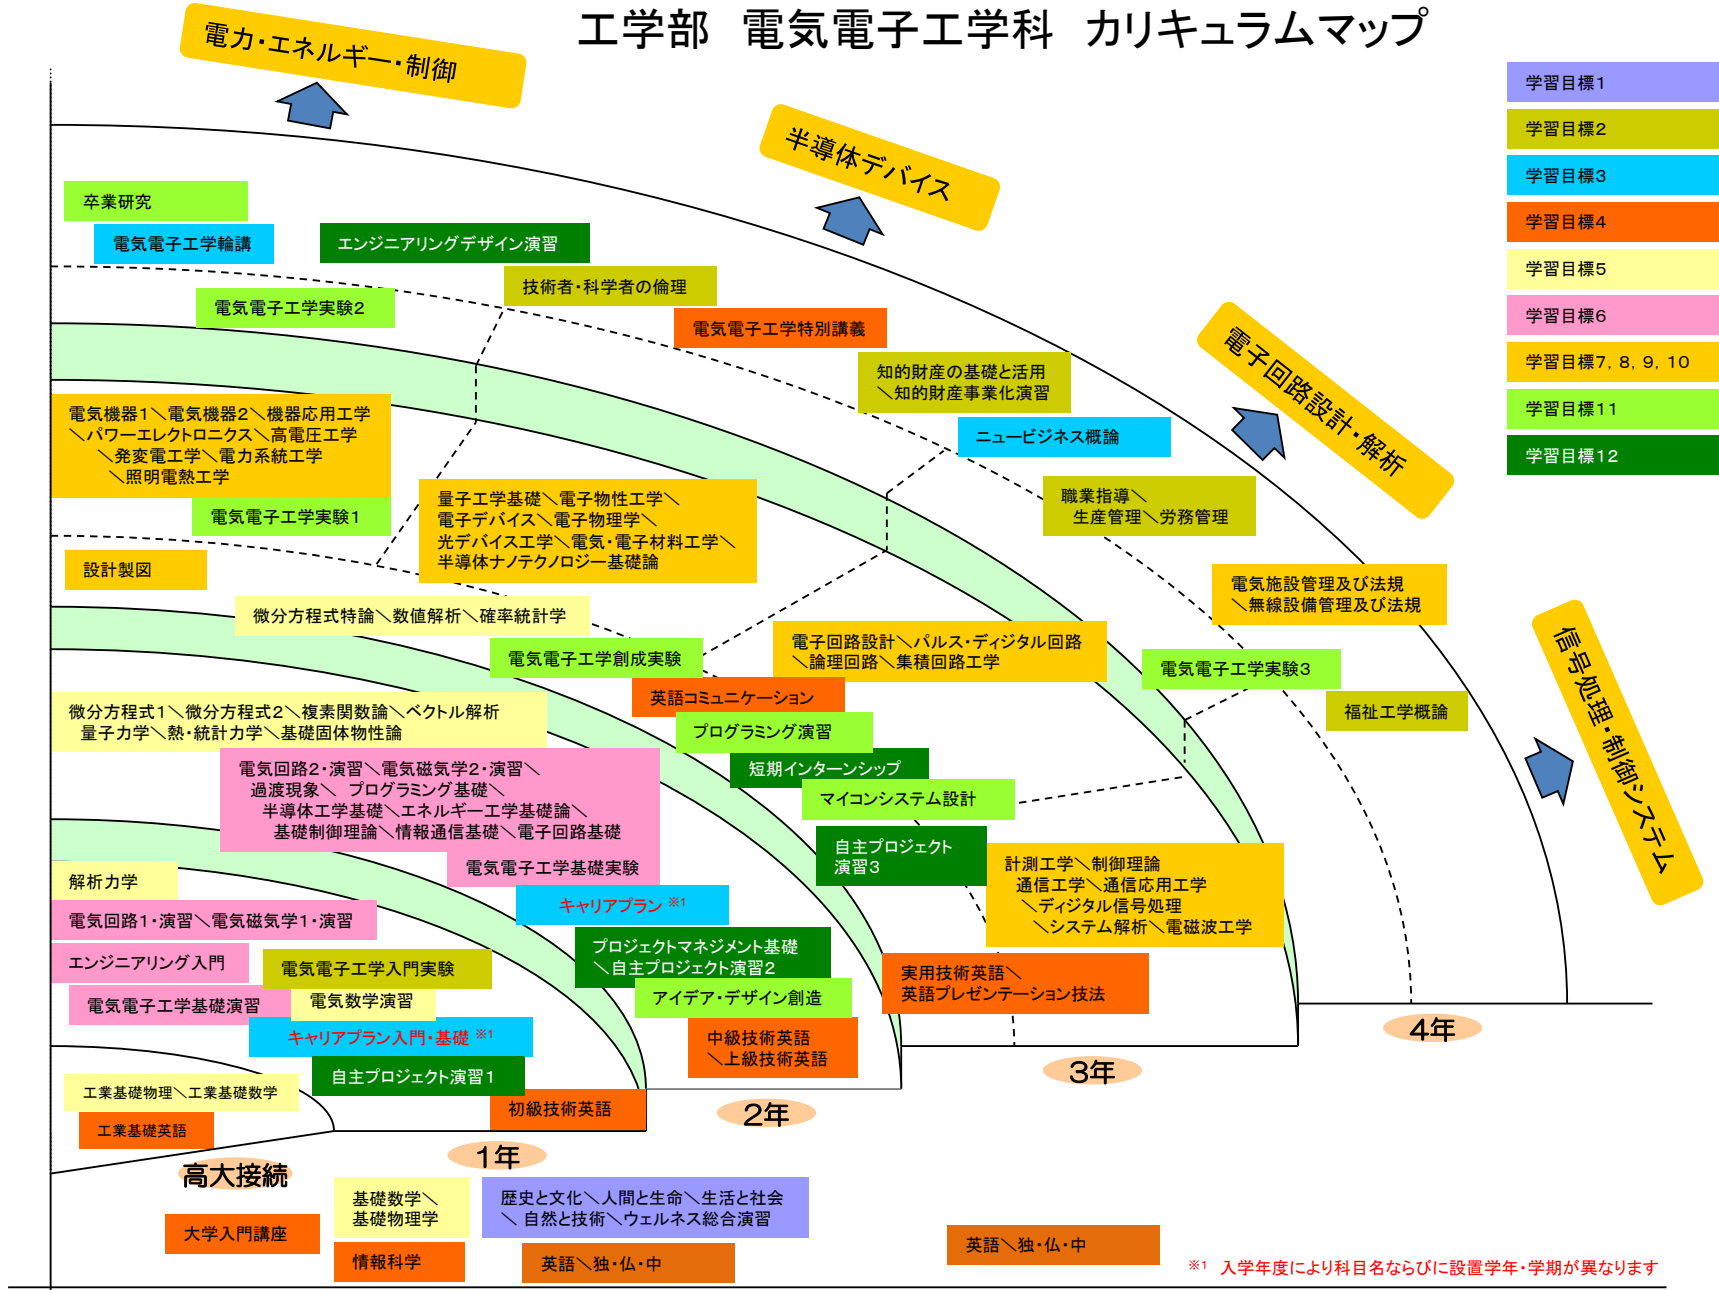

工学部 電気電子工学科 カリキュラムマップ

- 学習目標1
- 学習目標2
- 学習目標3
- 学習目標4
- 学習目標5
- 学習目標6
- 学習目標7, 8, 9, 10
- 学習目標11
- 学習目標12

※1 入学年度により科目名ならびに設置学年・学期が異なります